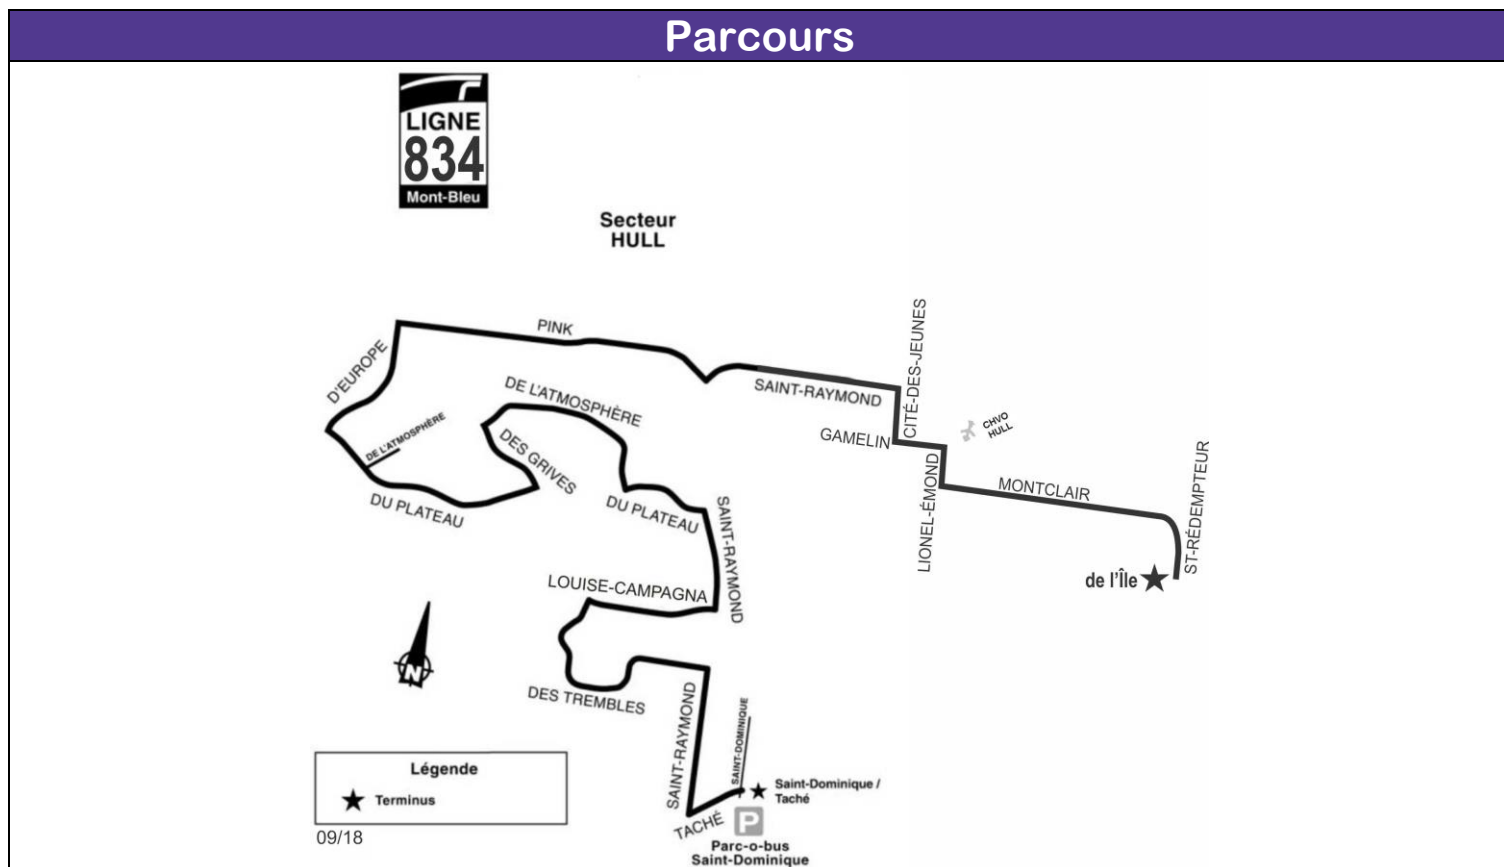

LIGNE 834 (Des Trembles / Le Plateau)

Mise à jour le 3 octobre 2018

Horaire

Aller				
Saint-Dominique et Taché	Saint-Raymond et des Prés	Du Plateau et Saint-Raymond	Pink et de la Sapinière	École secondaire de l'Île
7h13	7h24	7h26	7h44	8h00
7h15	7h26	7h28	7h46	8h02
---	---	7h31	7h49	8h05
---	---	7h35	7h53	8h09

Retour				
École secondaire de l'Île	Pink et de la Sapinière	St-Raymond et Louise-Campagna	Saint-Dominique et Taché	Taché et Saint-Joseph
13h10	13h26	13h44	13h48	13h49
13h10	13h26	13h44	13h48	---
13h10	13h26	13h44	13h48	---