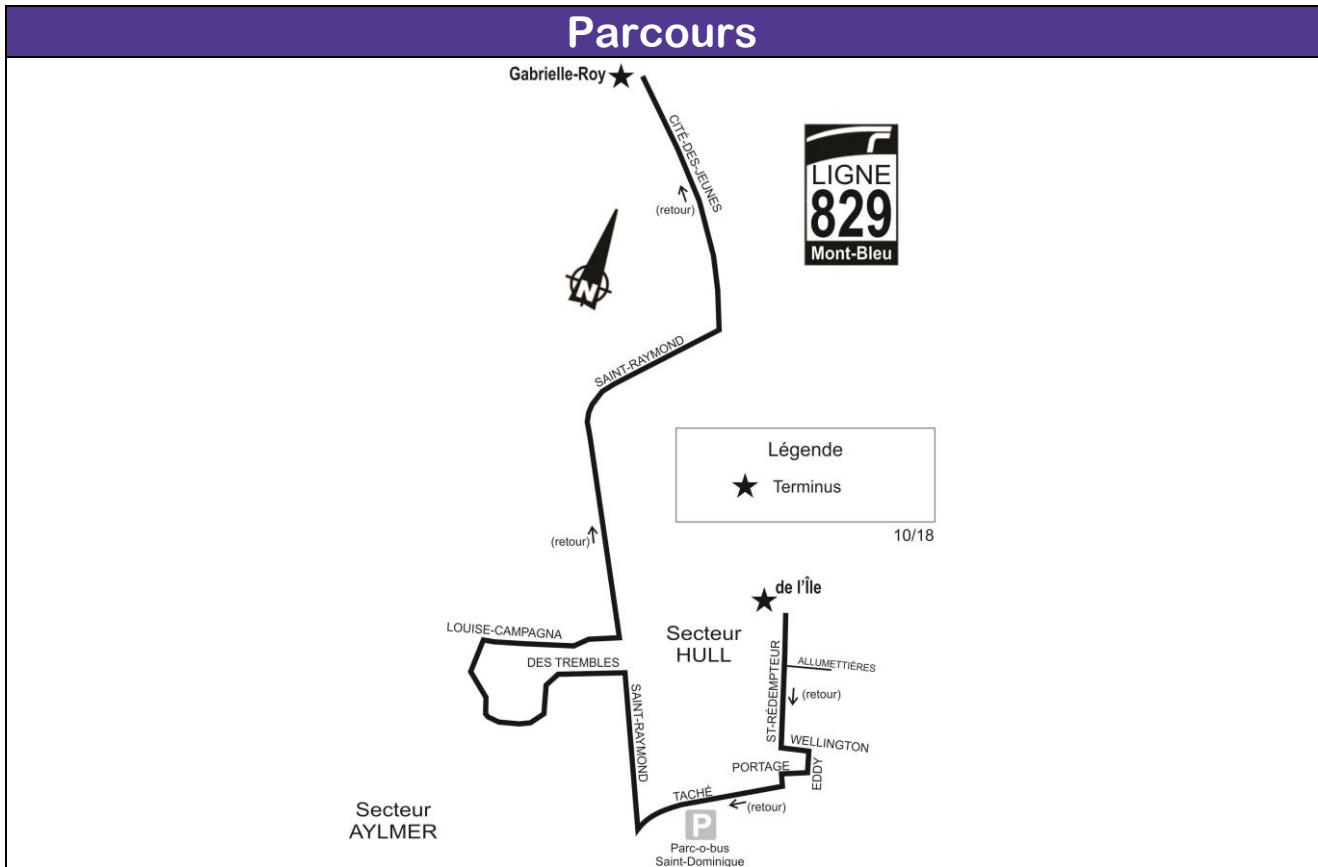

École secondaire Mont-Bleu (à partir de De l'Île)
À compter du 9 octobre 2018

LIGNE 829 (Des Trembles)

Horaire

Retour			
École secondaire de l'Île	St-Dominique et Taché	St-Raymond et Louise- Campagna	St-Raymond et Cité-des- Jeunes
13h10	13h23	13h32	13h46