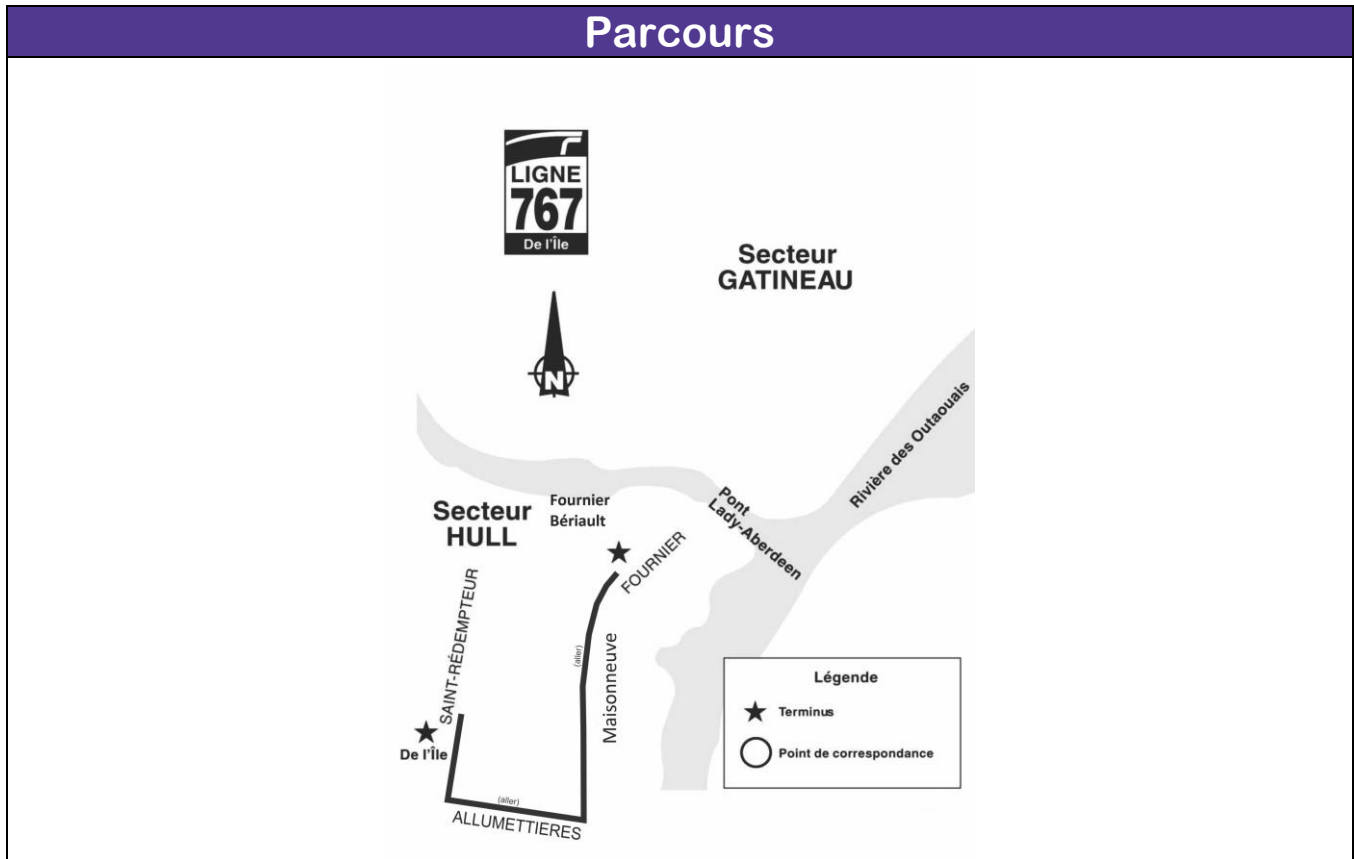

LIGNE 767 (Fournier)

Horaire

Aller		Retour
Fournier et Bériault	École secondaire de l'Île	<p>Le transport est assuré par la CSPO. Départ prévu à 17 h 45. Pour plus de détails, voir l'avis de transport émis la commission scolaire.</p>
12h48	12h55	