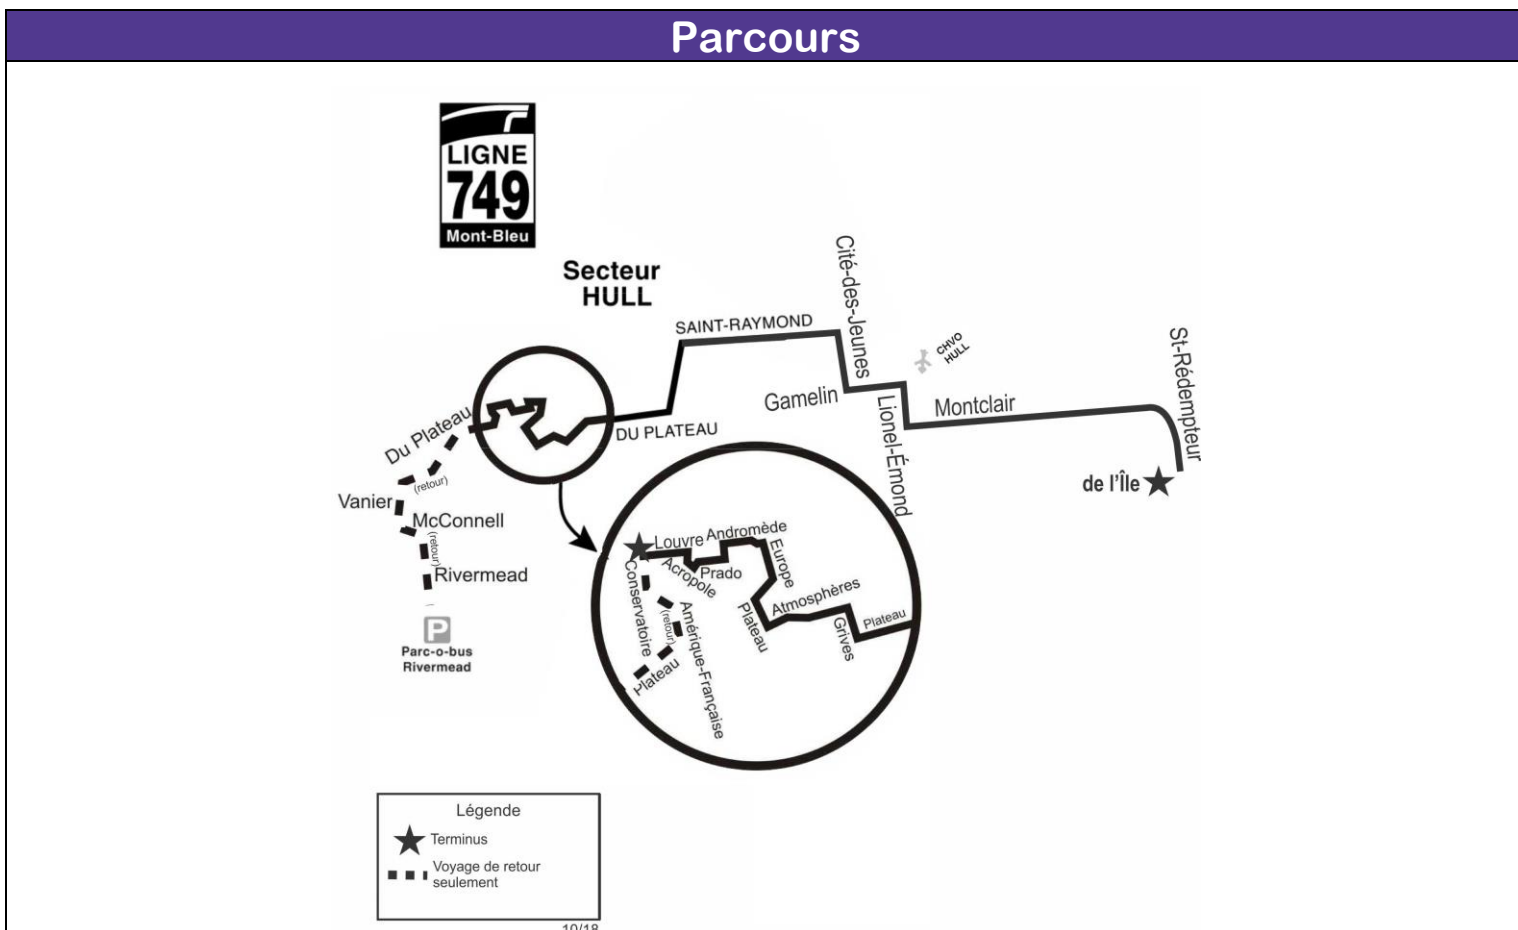

École secondaire Mont-Bleu (vers de l'Île)
À compter du 9 octobre 2018

LIGNE 749 (Du Plateau)

Mise à jour le 3 octobre 2018

Horaire

Aller				Retour			
Conservatoire et du Louvre	Europe et D'Andromède	Du Plateau et St-Raymond	École secondaire de l'Île	École secondaire de l'Île	Du Plateau et St-Raymond	D'Europe et Pink	Du Plateau et Vanier
7 h 22	7 h 27	7 h 36	7 h 49	13h10	13h23	13h32	13h41