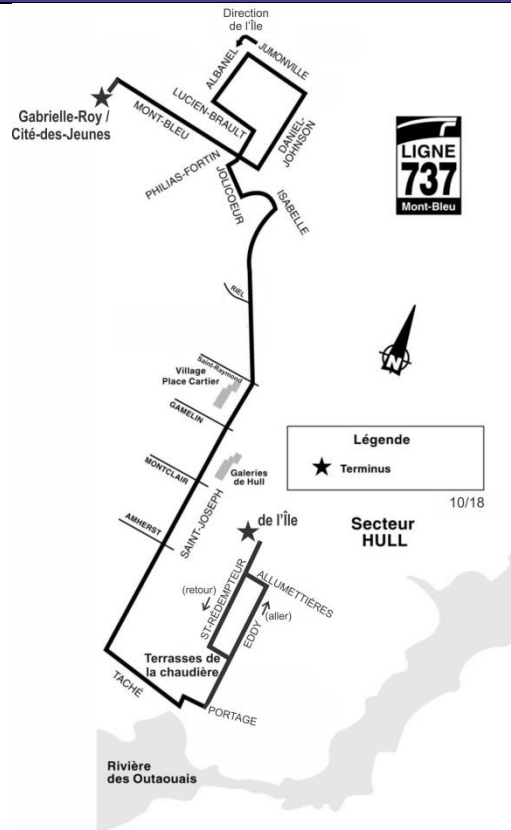

École secondaire Mont-Bleu (vers de l'Île) À compter du 9 octobre 2018

LIGNE 737 (Saint-Joseph)

Parcours

IMPORTANT :
Vous devez prendre l'autobus du même côté de la rue qu'en direction d'Ottawa.

Mise à jour le 3 octobre 2018

Horaire

Aller					
Mont-Bleu et Cité-des-Jeunes	Jumonville et Daniel-Johnson	René-Marengère et St-Joseph	Montclair et St-Joseph	Terrasses de la Chaudière (arrêt 2604)	École secondaire de l'Île
---	7h34	7h42	7h46	7h55	8h02
---	---	7h46	7h50	7h59	8h06
7h34	7h40	7h48	7h52	8h01	8h08
7h38	7h44	7h52	7h56	8h05	8h12

Retour					
École secondaire de l'Île	Terrasses de la Chaudière	Montclair et St-Joseph	René-Marengère et St-Joseph	Jumonville et Daniel-Johnson	Mont-Bleu et Cité-des-Jeunes
13h10	13h16	13h25	13h30	13h38	13h44
13h10	13h16	13h25	13h30	13h38	13h44