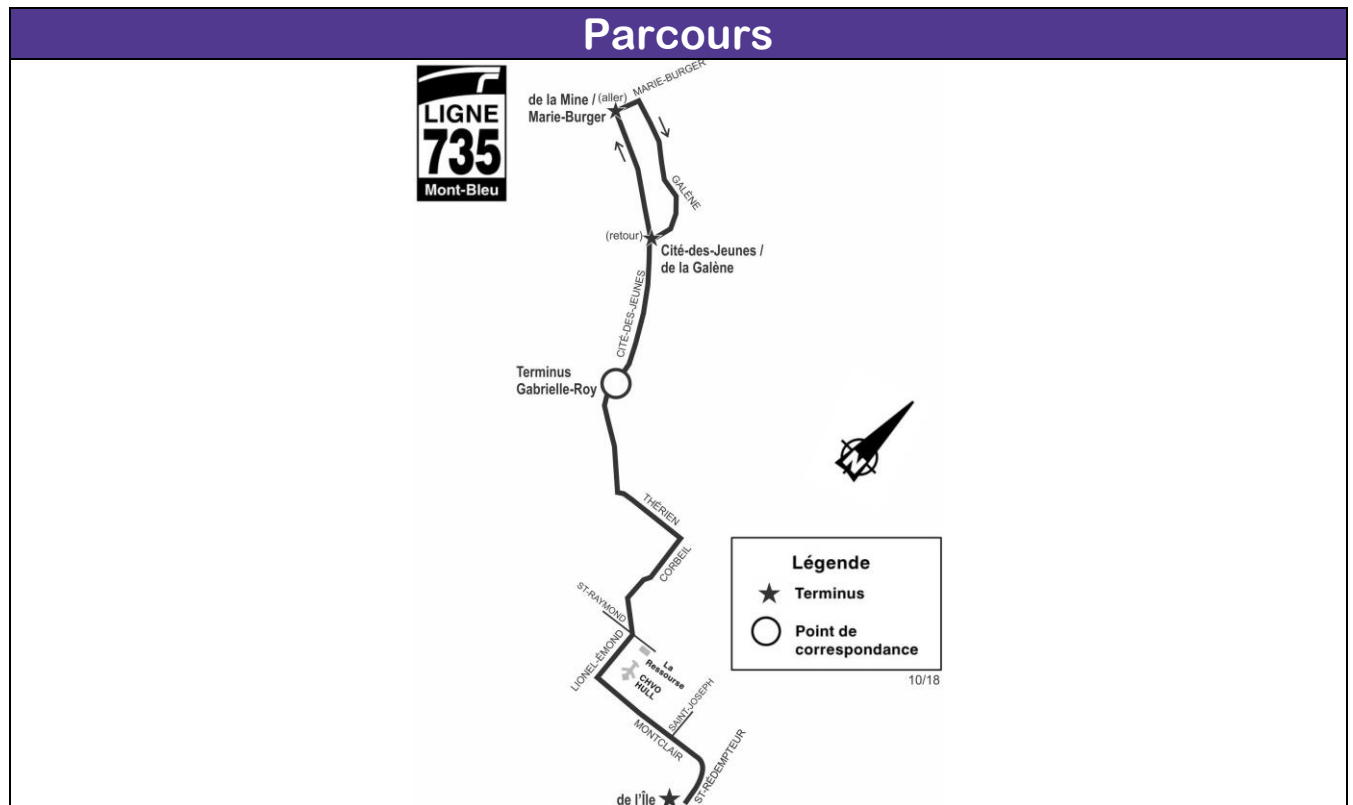

École secondaire Mont-Bleu (vers de l'Île)
 À compter du 9 octobre 2018

LIGNE 735 (De la Galène)

Mise à jour le 3 octobre 2018

Horaire

Aller		
Marie Burger et Cité-des-Jeunes	Cité-des-Jeunes et Talbot	École secondaire de l'Île
7h45	7h52	8h12

Retour		
École secondaire de l'Île	Cité-des-Jeunes et Talbot	Cité-des-Jeunes et de la Galène
13h10	13h29	13h35
13h10	13h29	13h35