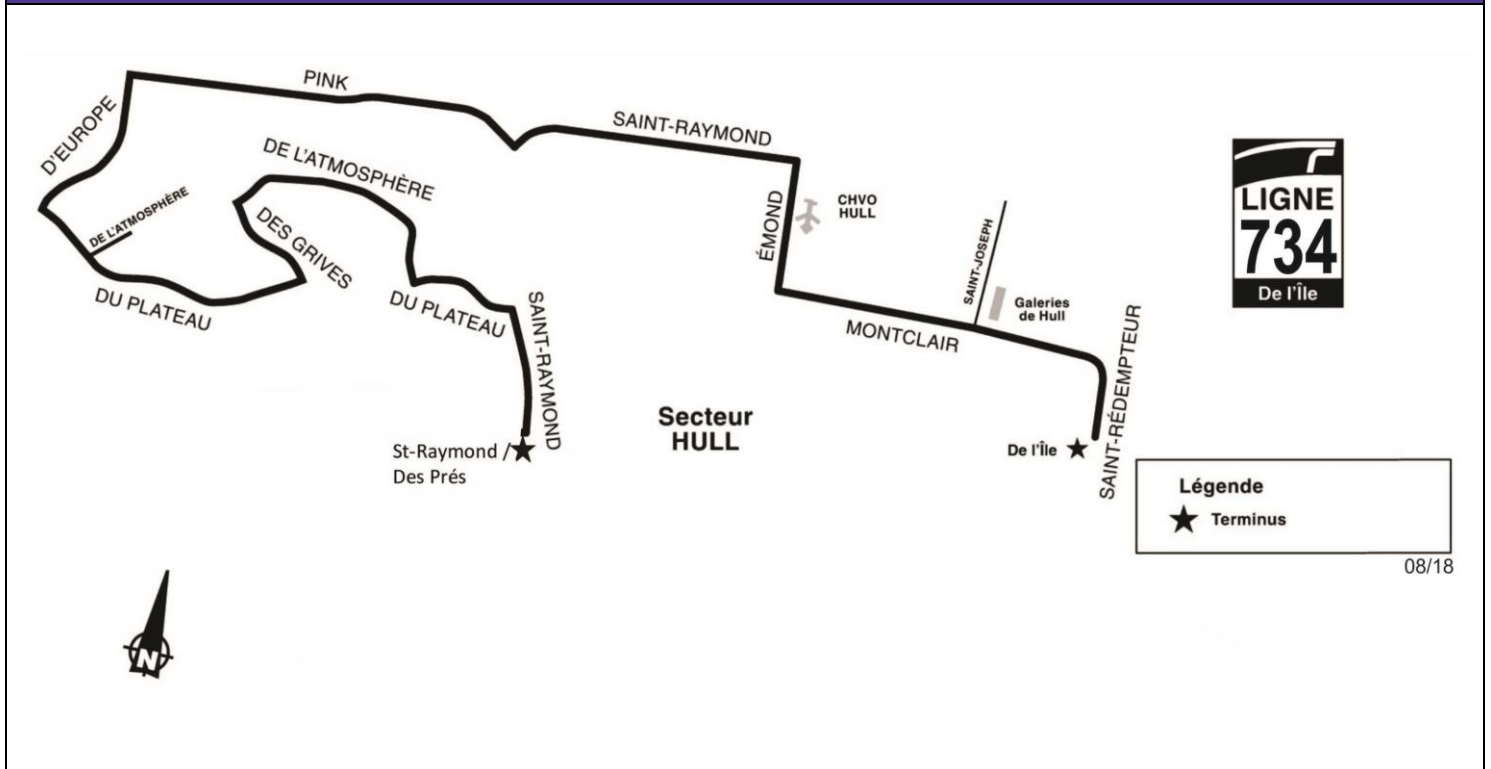

LIGNE 734 (Le Plateau / Des Trembles)

Parcours

Information mise à jour le 3 octobre 2018

Horaire

Aller					
Saint-Raymond et des Prés	Du Plateau et Saint-Raymond	Pink et de la Sapinière	Gamelin et Émond	Montclair et Saint-Joseph	École secondaire de l'Île
12h26	12h28	12h44	12h47	12h51	12h55
12h26	12h28	12h44	12h47	12h51	12h55