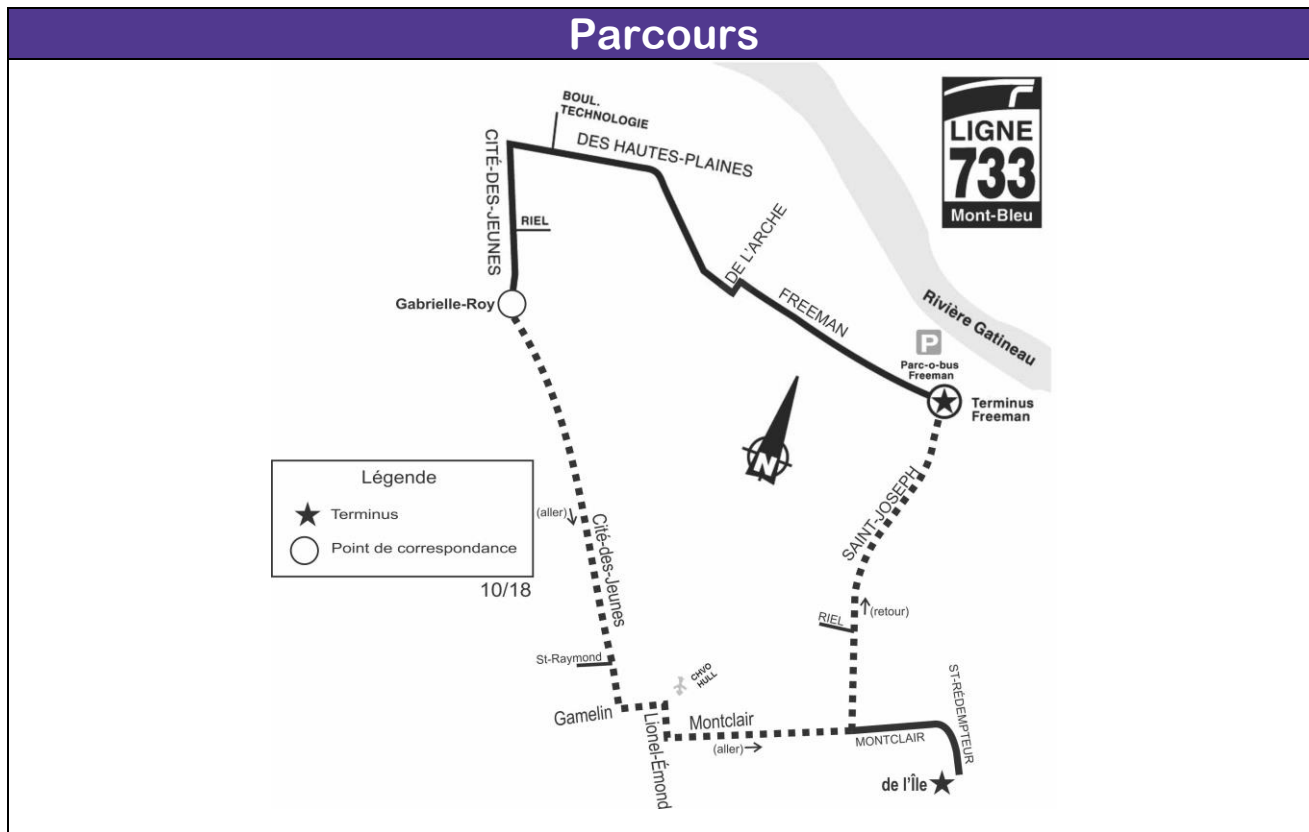

École secondaire Mont-Bleu (vers de l'Île) À compter du 9 octobre 2018

LIGNE 733 (Hautes-Plaines)

Mise à jour le 3 octobre 2018

Horaire

| Aller | | |
|-------------|-----------------------|---------------------------|
| POB Freeman | Cégep Gabrielle - Roy | École secondaire de l'Île |
| 7h29 | 7h42 | 7h55 |

| Retour | | |
|---------------------------|-------------|---------------------|
| École secondaire de l'Île | POB Freeman | Cégep Gabrielle-Roy |
| 13h10 | 13h23 | 13h34 |
| 13h10 | 13h23 | 13h34 |