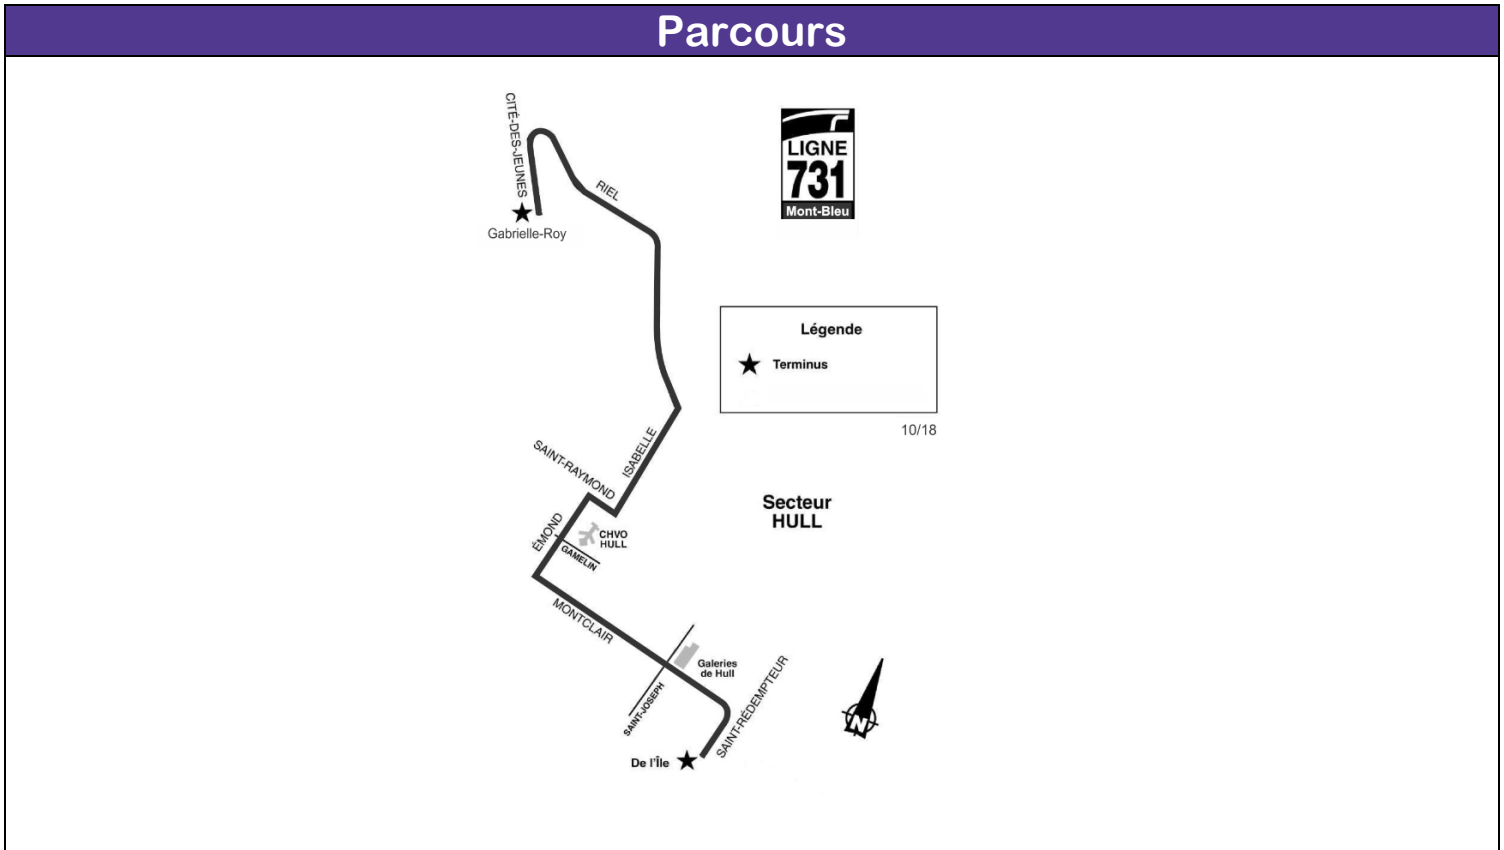

École secondaire Mont-Bleu (vers de l'Île) À compter du 9 octobre 2018

LIGNE 731 (Parc de la Montagne)

Mise à jour le 3 octobre 2018

Aller					
Cégep Gabrielle-Roy	Cité des Jeunes et Talbot	Isabelle et Riel	Lionel-Émond et Montclair	Montclair et St-Joseph	École secondaire de l'Île
--	--	8h01	8h06	8h08	8h11
7h51	7h53	8h01	8h06	8h08	8h11

Retour				
École secondaire de l'Île	Montclair et St-Joseph	Gamelin et Émond	Isabelle et Riel	Cégep Gabrielle-Roy
13h10	13h13	13h18	13h22	13h29