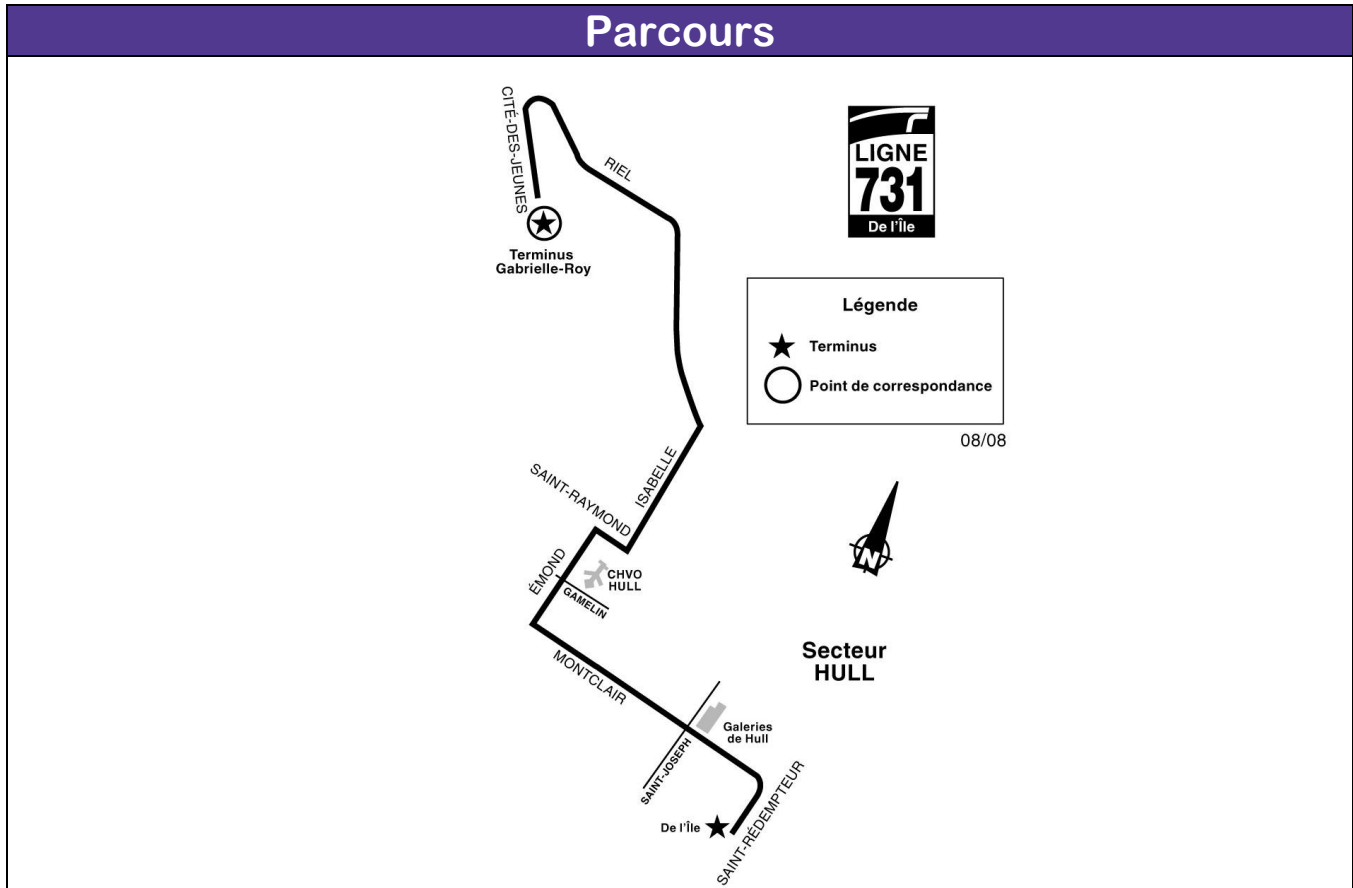

École secondaire de l'Île
À compter du 9 octobre 2018

LIGNE 731 (Parc de la Montagne)

Information mise à jour le 3 octobre 2018

Horaire

Aller				
Cégep Gabrielle-Roy	Isabelle et Riel	Montclair et Lionel-Émond	Monclair et Saint-Joseph	École secondaire de l'Île
--	12h42	12h47	12h51	12h55
12h33	12h42	12h47	12h51	12h55

Retour

**Le transport est assuré par la CSPO.
Départ prévu à 17 h 45.
Pour plus de détails, voir l'avis de transport émis la commission scolaire.**