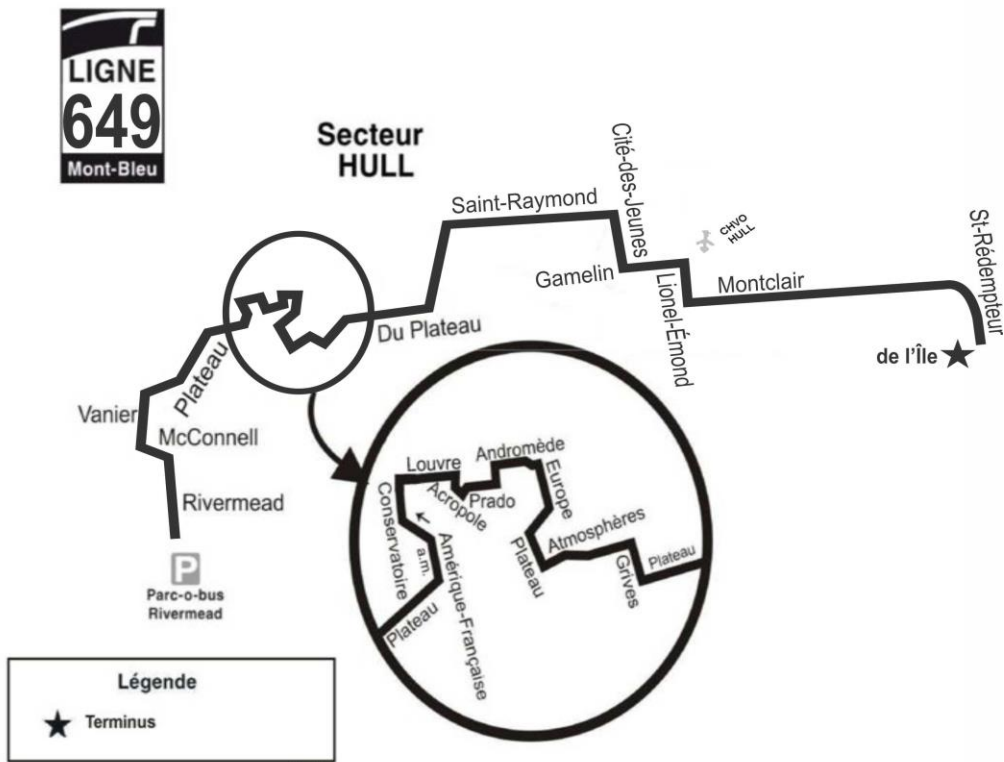

École secondaire Mont-Bleu (vers de l'Île)  
 À compter du 9 octobre 2018

## LIGNE 649 (Rivermead / Le Plateau)

### Parcours

Mise à jour le 3 octobre 2018

### Horaire

Aller			
Parc-o-bus Rivermead	Pink et de Prado	Du Plateau et Saint-Raymond	École secondaire de l'Île
7h09	7h27	7h37	7h50

Retour			
École secondaire de l'Île	Du Plateau et Saint-Raymond	Pink et du Prado	Parc-o-bus Rivermead
13h10	13h23	13h33	13h45
13h10	13h23	13h33	13h45