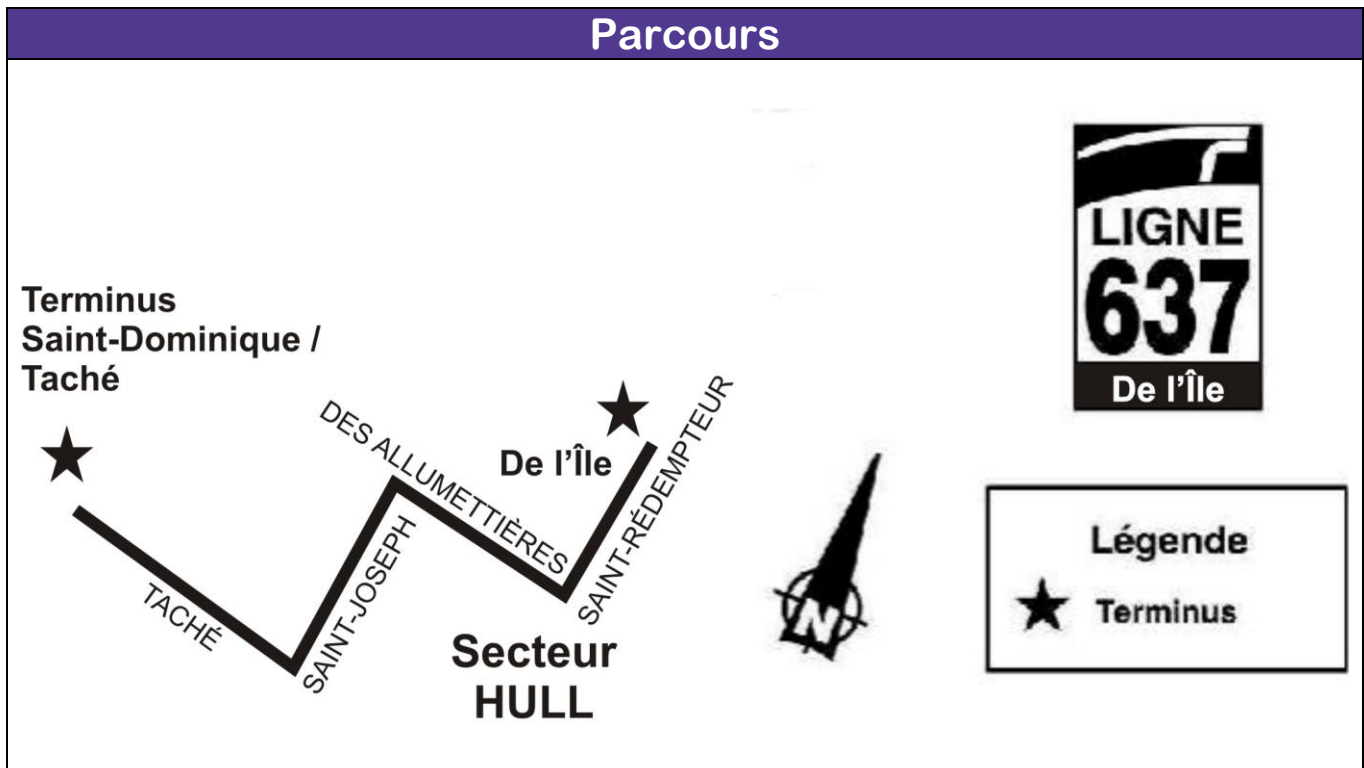

## LIGNE 637 (Saint-Joseph)

Information mise à jour le 3 octobre 2018

**Horaire**

Aller			Retour
Saint-Dominique et Taché	Saint-Joseph et Laramée	École secondaire de l'Île	<p><b>Le transport est assuré par la CSPO. Départ prévu à 17 h 45. Pour plus de détails, voir l'avis de transport émis la commission scolaire.</b></p>
12h45	12h51	12h55	