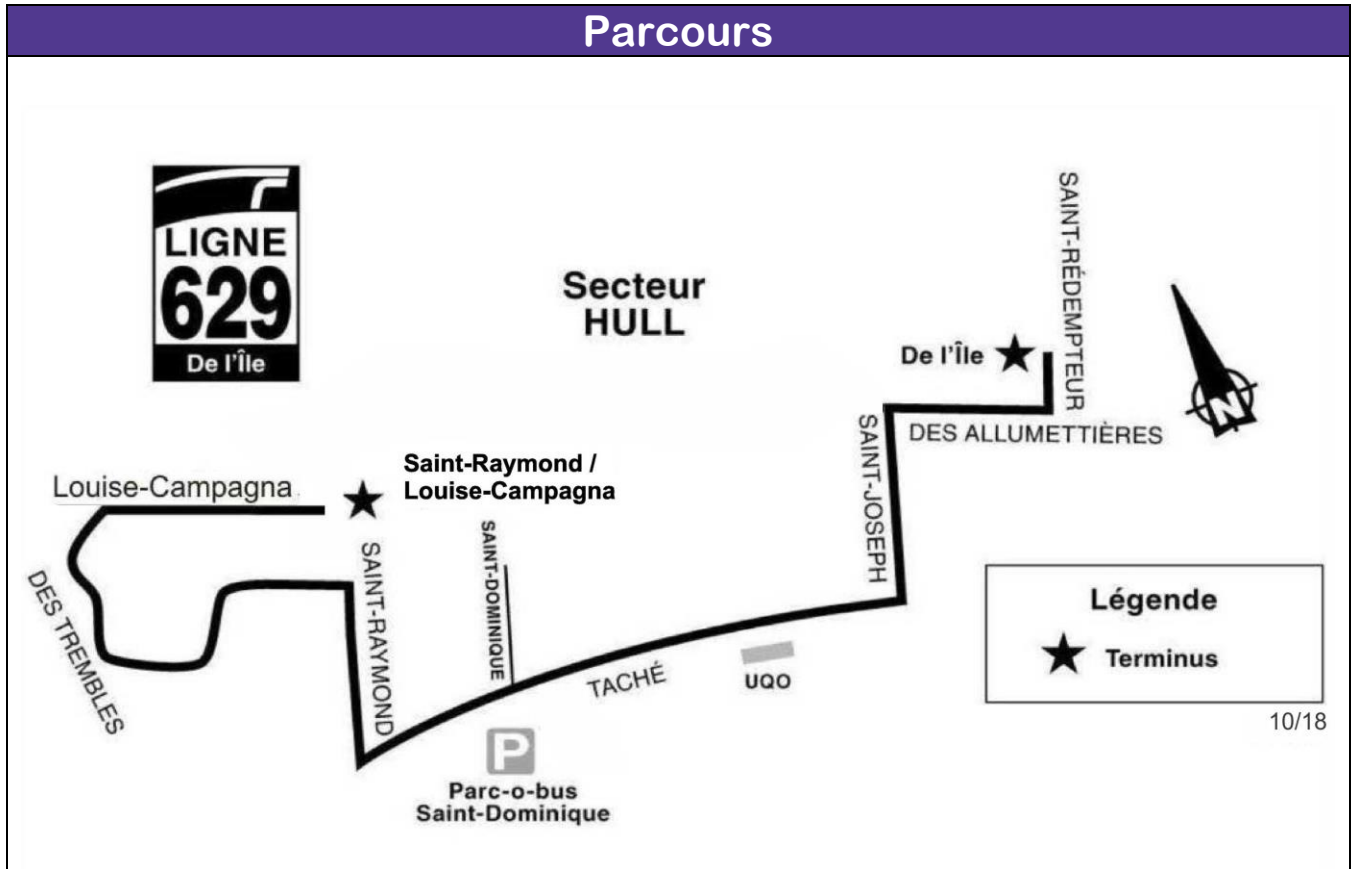

LIGNE 629 (Des Trembles)

Information mise à jour le 3 octobre 2018

Horaire

Aller			Retour
Saint-Raymond et Louise-Campagna	Saint-Dominique et Taché	École secondaire de l'Île	<p style="color: red; font-weight: bold;">Le transport est assuré par la CSPO. Départ prévu à 17 h 45. Pour plus de détails, voir l'avis de transport émis la commission scolaire.</p>
12h38	12h47	12h55	
12h38	12h47	12h55	
12h38	12h47	12h55	