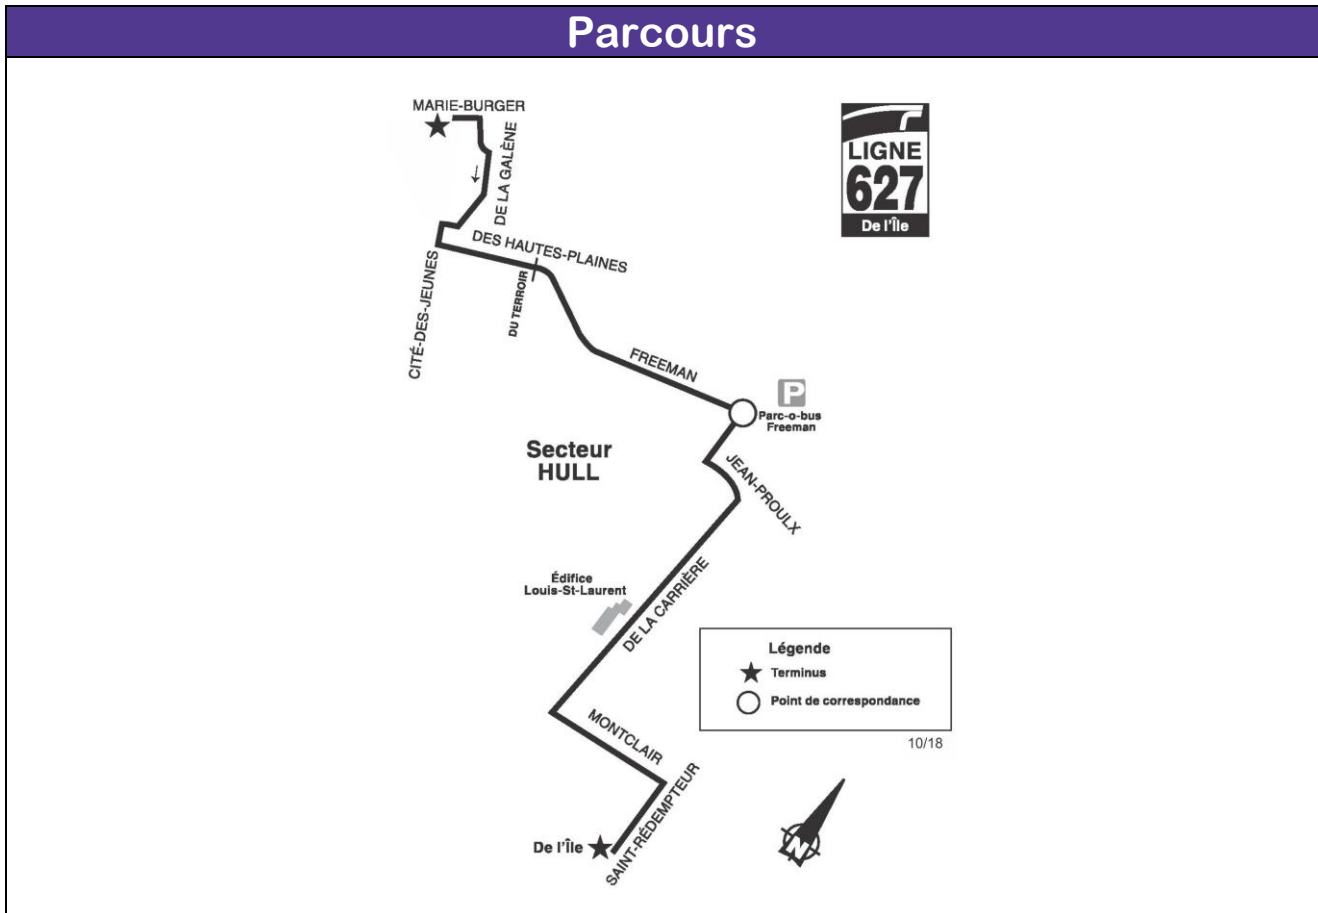

École secondaire de l'Île
À compter du 9 octobre 2018

LIGNE 627 (Hautes-Plaines)

Horaire

Aller seulement					Retour
Marie-Burger	Hautes-Plaines et du Terroir	Freeman et Saint-Joseph	Montclair et de la Carrière	École secondaire de l'Île	<p style="color: red; margin: 0;">Le transport est assuré par la CSPO. Départ prévu à 17 h 45. Pour plus de détails, voir l'avis de transport émis la commission scolaire.</p>
12h29	12h34	12h40	12h52	12h55	