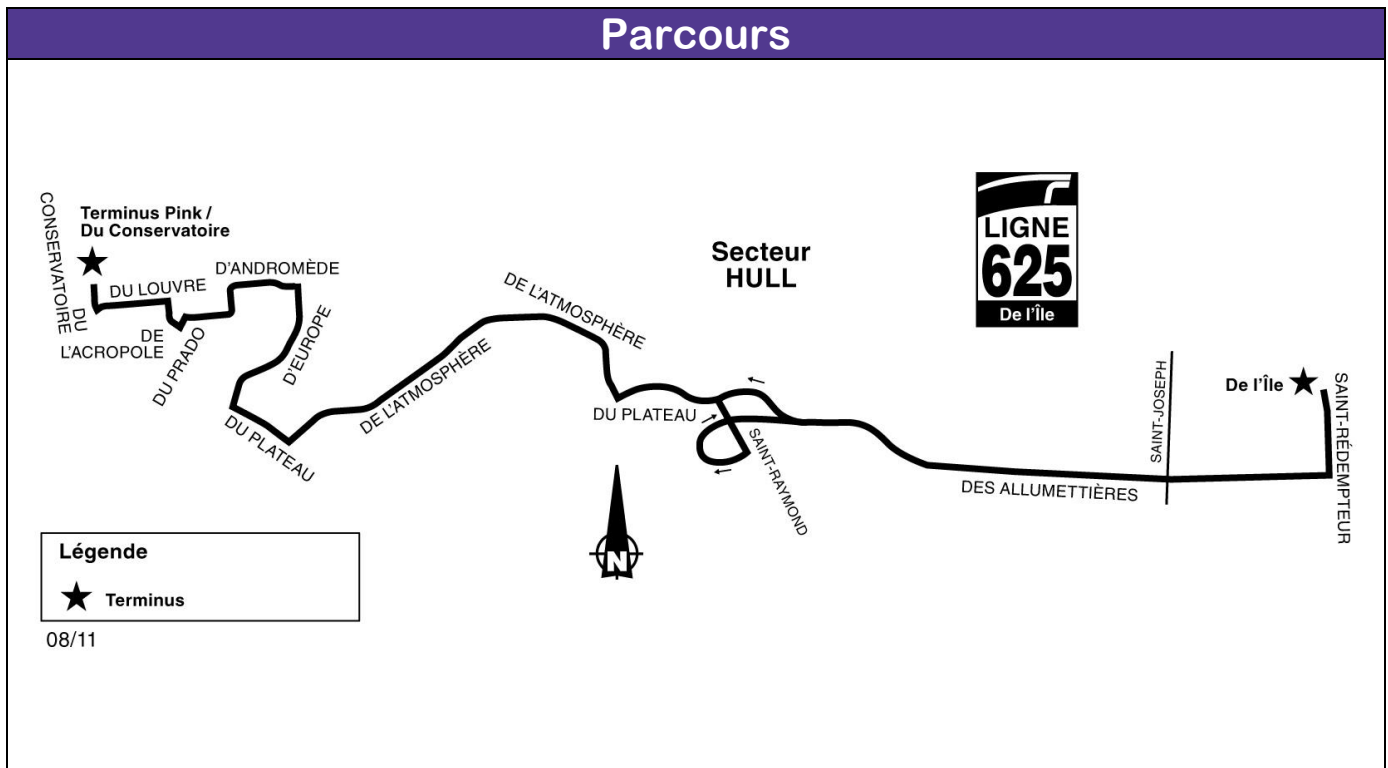

École secondaire de l'Île
À compter du 9 octobre 2018

LIGNE 625 (Le Plateau)

Information mise à jour le 3 octobre 2018

Horaire

Aller				Retour
Conservatoire et du Louvre	D'Europe et d'Andromède	Du Plateau et St-Raymond	École secondaire de l'Île	<p>Le transport est assuré par la CSPO. Départ prévu à 17 h 45. Pour plus de détails, voir l'avis de transport émis la commission scolaire.</p>
12h24	12h27	12h40	12h55	