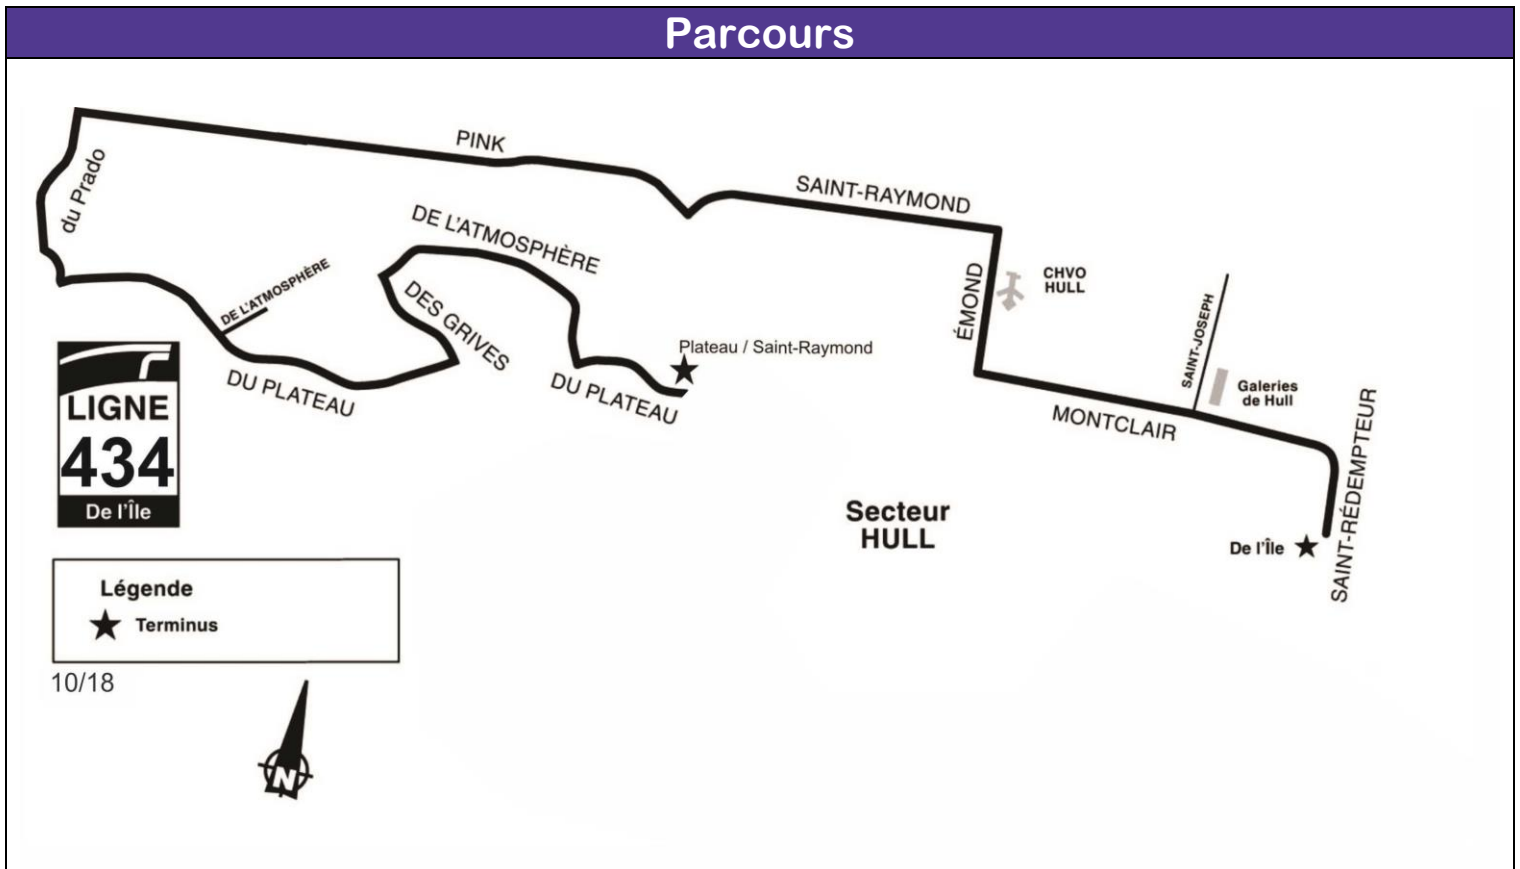

## LIGNE 434 (Le Plateau / Des Trembles)

Information mise à jour le 3 octobre 2018

**Horaire**

| Aller                       |                         |                  |                           |                           | Retour   |
|-----------------------------|-------------------------|------------------|---------------------------|---------------------------|--|
| Du Plateau et Saint-Raymond | Pink et de la Sapinière | Gamelin et Émond | Montclair et Saint-Joseph | École secondaire de l'île | <p style="color: red; font-weight: bold;">Le transport est assuré par la CSPO.<br/>Départ prévu à 17 h 45.<br/>Pour plus de détails, voir l'avis de transport émis la commission scolaire.</p> |
| 12h26                       | 12h44                   | 12h47            | 12h51                     | 12h55                     |  |