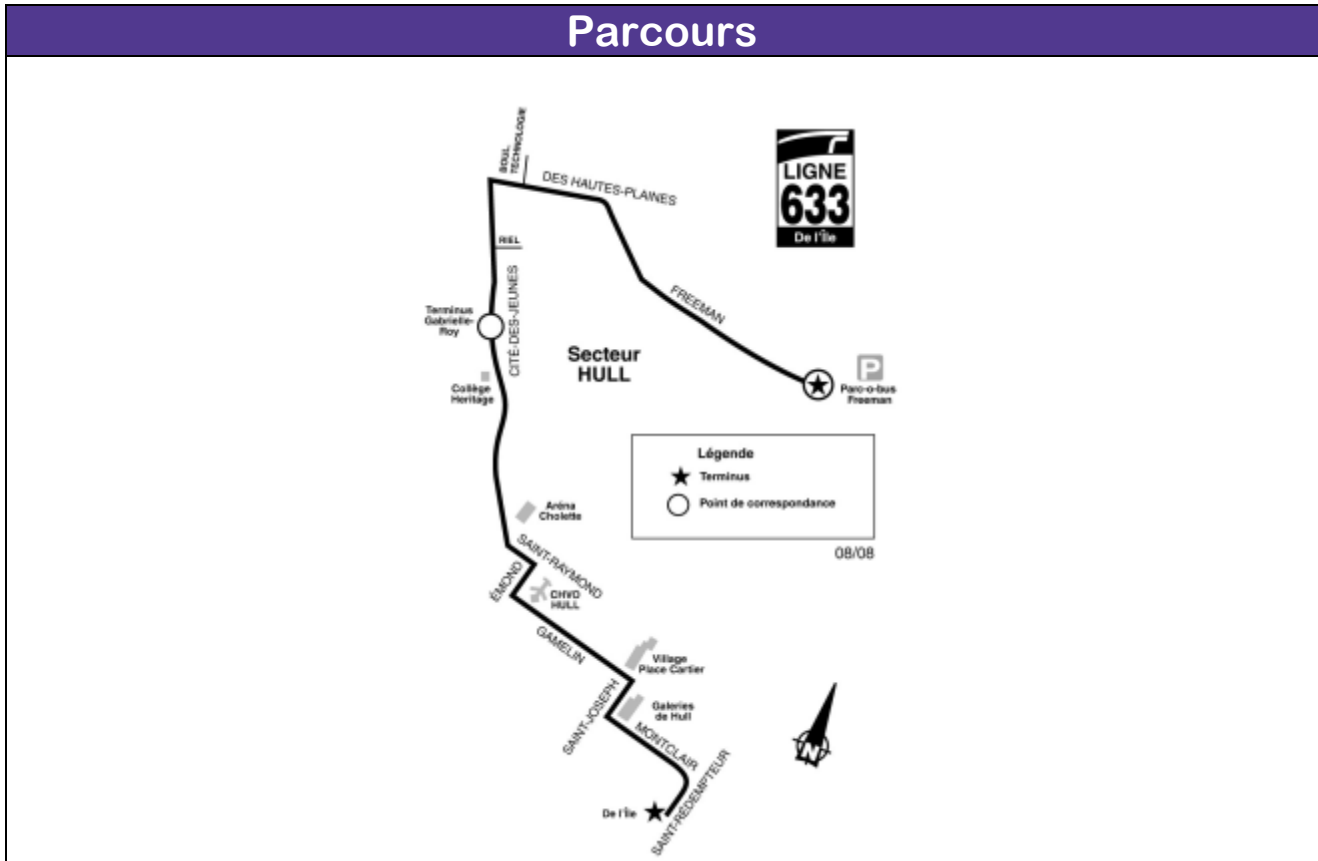

LIGNE 633 (Hautes-Plaines)

Parcours

Horaire

En après-midi			
École secondaire de l'Île	Gamelin et Emond	Cégep Gabrielle-Roy	Parc-o-bus Freeman
15 h 18	15 h 26	15 h 34	15 h 47
15 h 18	15 h 26	15 h 34	...