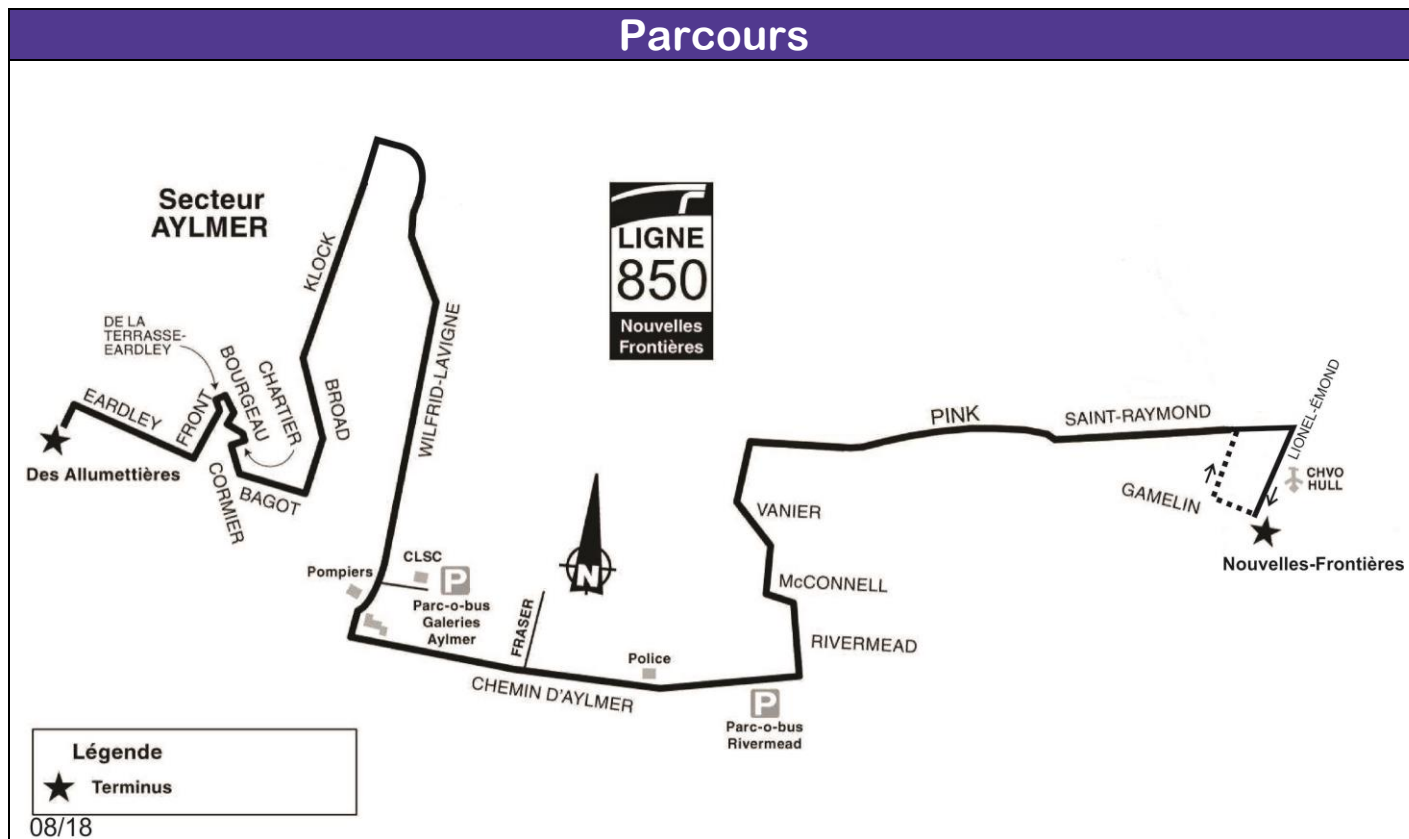

## LIGNE 850 (Jardins Lavigne / Le Plateau)

**Horaire**

En après-midi seulement				
Collège Nouvelles Frontières	Du Plateau et St-Raymond	Parc-o-bus Rivermead	W. Lavigne et des Allumettières	POB des Allumettières
15 h 18	15 h 24	15 h 43	15 h 56	16 h 13