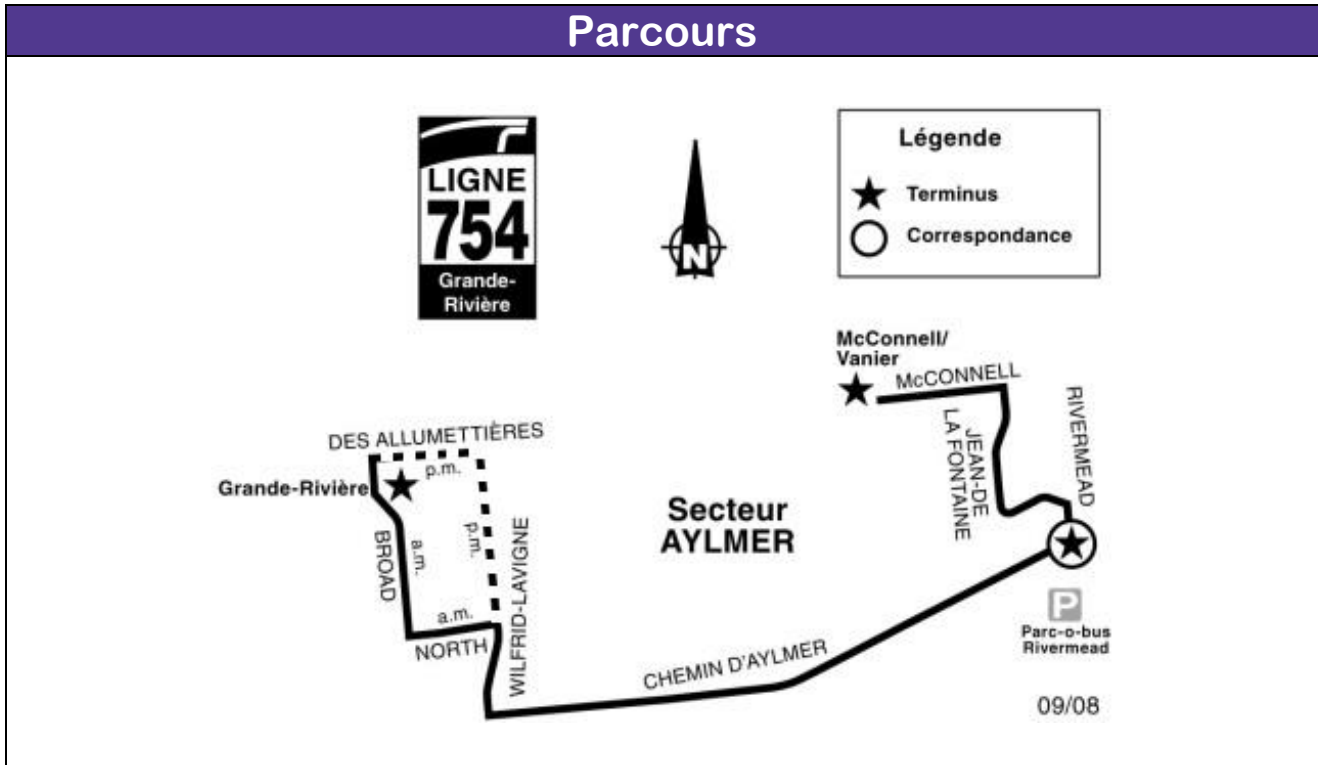

LIGNE 754 (McConnell / Vanier)

Horaire

En matinée			En après-midi		
McConnell et Vanier	Parc-o-bus Rivermead	École secondaire Grande- Rivière	École secondaire Grande- Rivière	Parc-o-bus Rivermead	Mc Connell et Vanier
7 h 06	7 h 12	7 h 29	15 h 01	15 h 20	15 h 25
			15 h 01	15 h 20	15 h 25