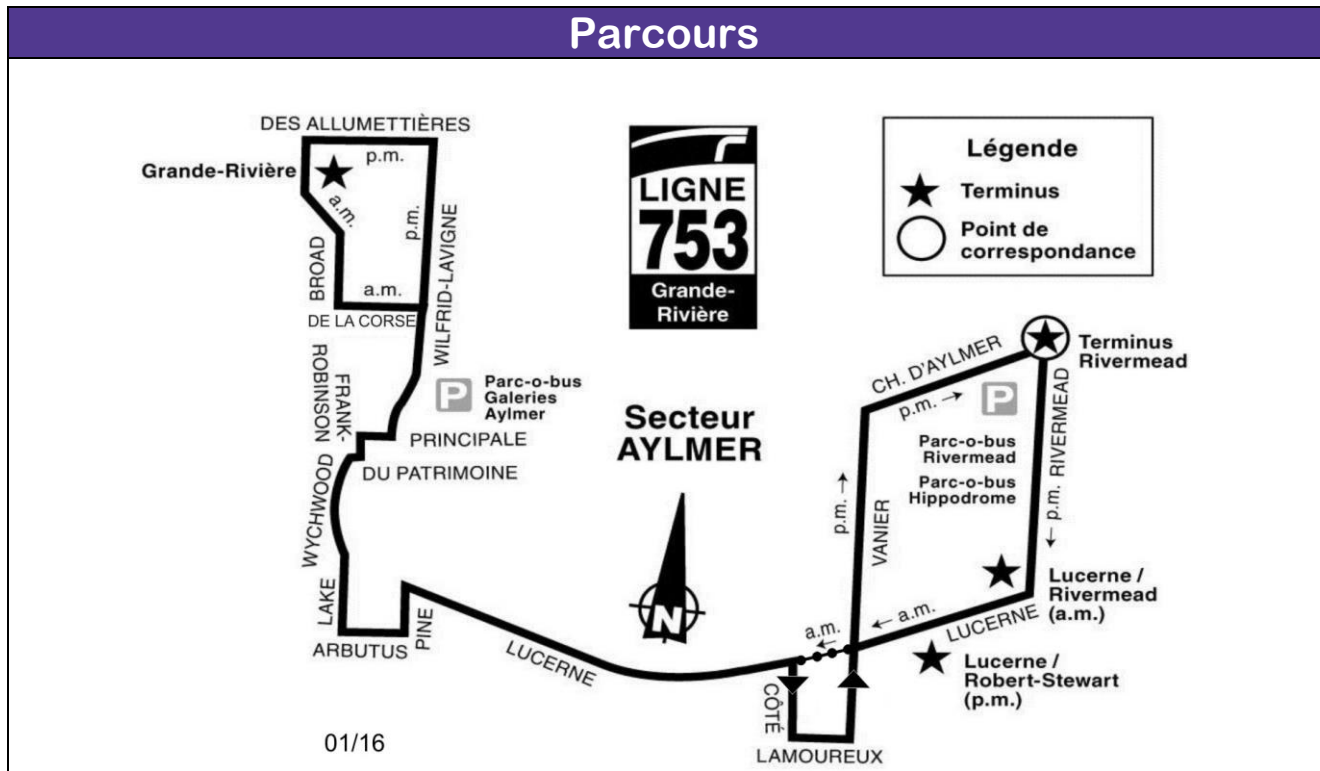

LIGNE 753 (Wychwood / Robert Stewart)

Horaire

En matinée			
Lucerne et Rivermead	Lucerne et Vanier	Lucerne et Wychwood	École secondaire Grande-Rivière
6 h 59	7 h 03	7 h 14	7 h 20

En après-midi			
École secondaire Grande-Rivière	Lucerne et Wychwood	Parc-o-bus Rivermead	Lucerne et Robert-Stewart
15 h 00	15 h 09	15 h 27	15 h 31