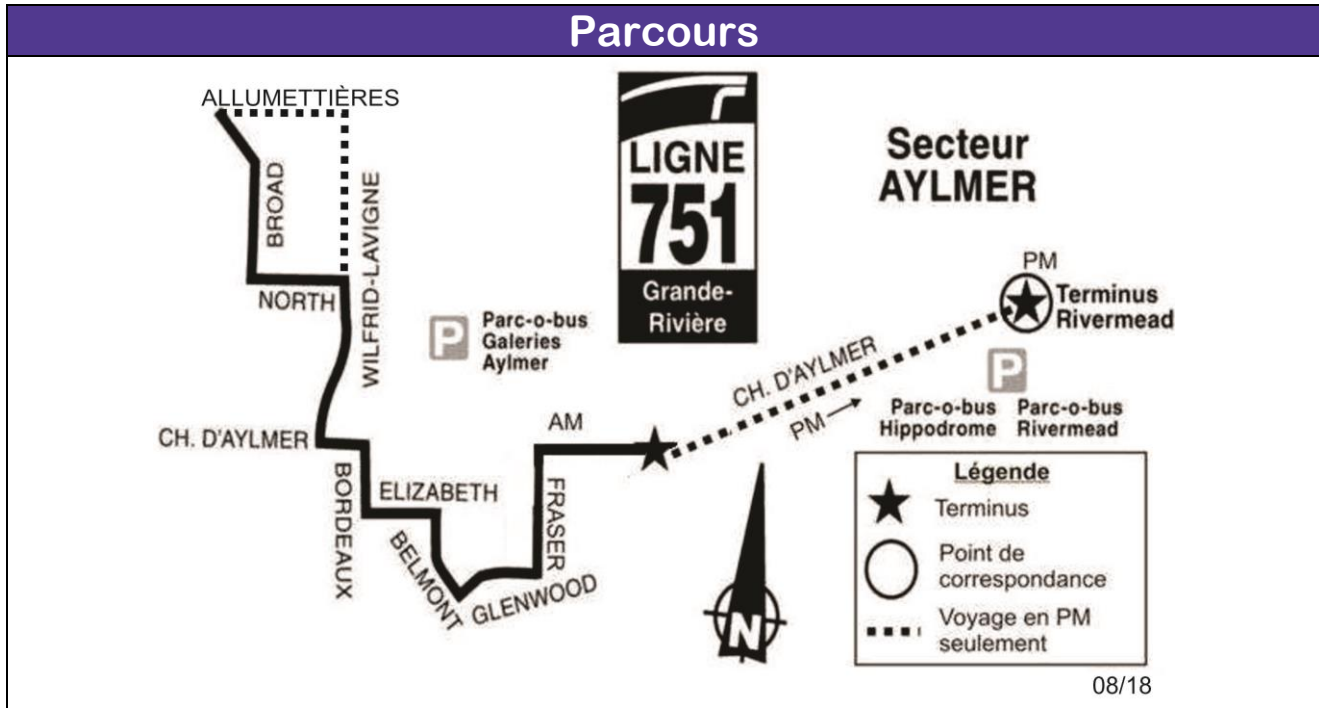

LIGNE 751 (Belmont / Glenwood)

Horaire

En avant-midi			En après-midi			
Chemin Grimes et Chemin Aylmer	Bordeaux et Elizabeth	École secondaire Grande-Rivière	École secondaire Grande-Rivière	W. Lavigne et Chemin d'Aylmer	Bordeaux et Elizabeth	Parc-o-bus Rivermead
7 h 18	7 h 25	7 h 30	15 h 00	15 h 08	15 h 11	15 h 21
			15 h 00	15 h 08	15 h 11	15 h 21