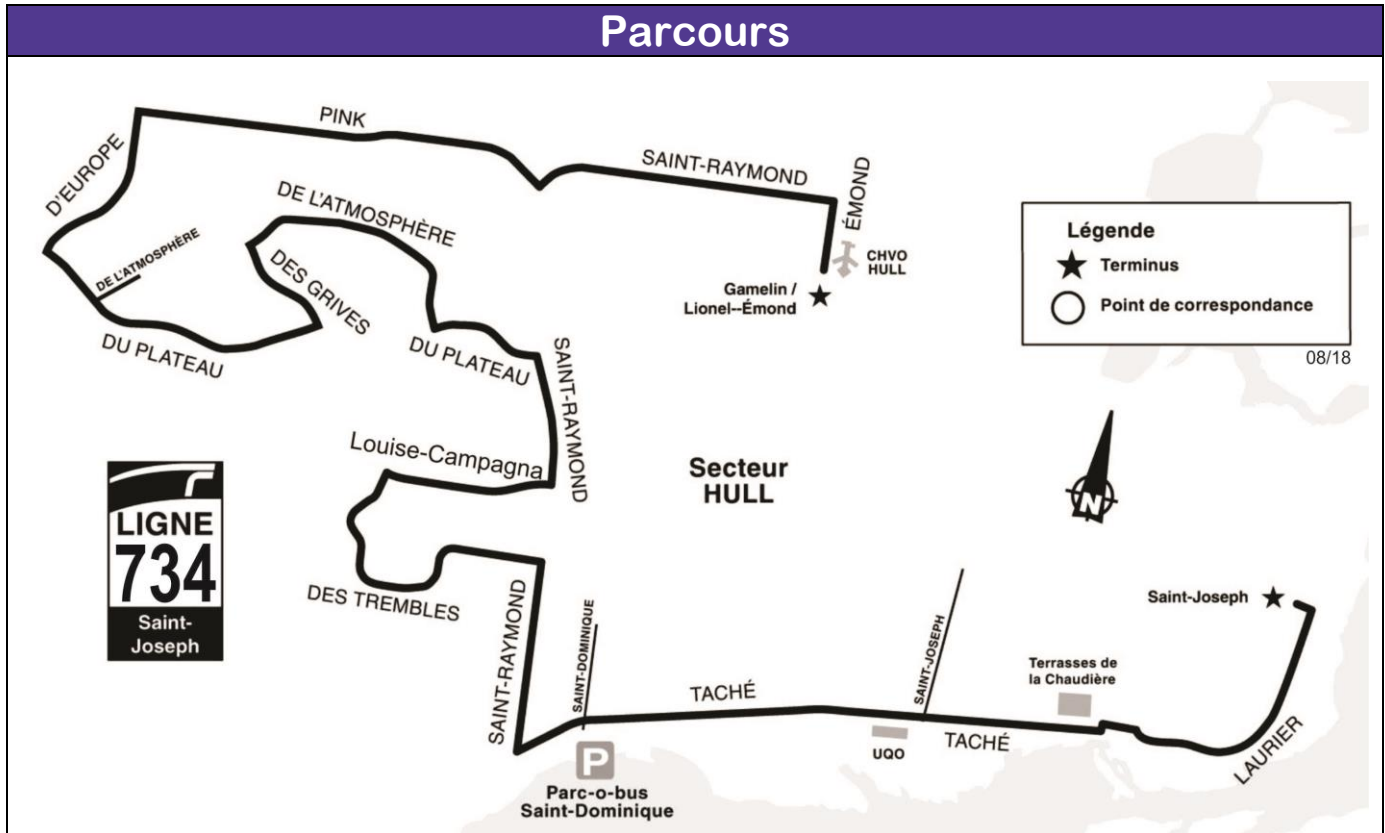

LIGNE 734 (Le Plateau / Des Trembles)

Horaire

En après-midi seulement							
Collège Saint-Joseph	Terrasses de la Chaudière	Taché et Saint-Joseph	Saint-Dominique et Taché	Saint-Raymond et des Prés	Du Plateau et Saint-Raymond	Pink et de la Sapinière	Gamelin et Émond
16 h 12	16 h 16	16 h 19	16 h 23	16 h 33	16 h 36	16 h 51	16 h 54