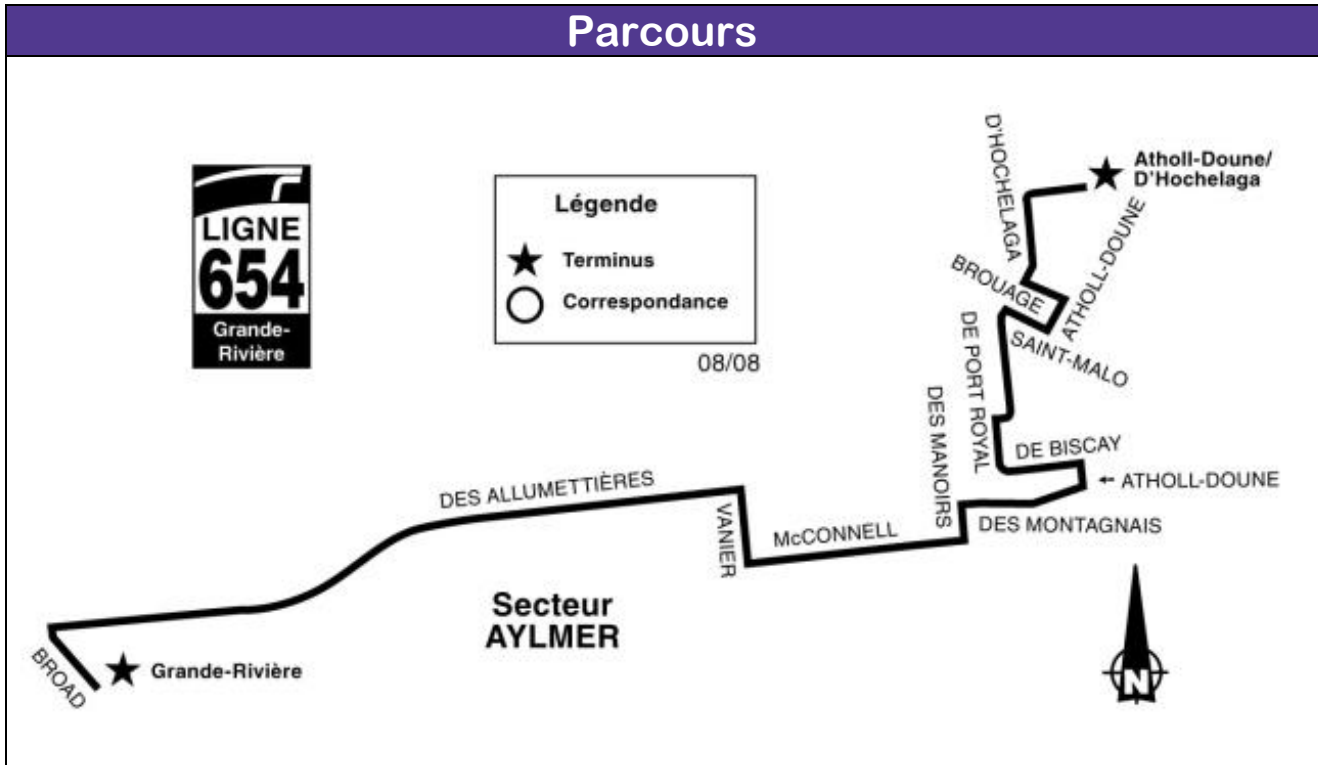

LIGNE 654 (Parc Champlain)

Horaire

En matinée	
Parc Champlain	École secondaire Grande-Rivière
7 h 05	7 h 24

En après-midi	
École secondaire Grande-Rivière	Parc Champlain
15 h 01	15 h 19