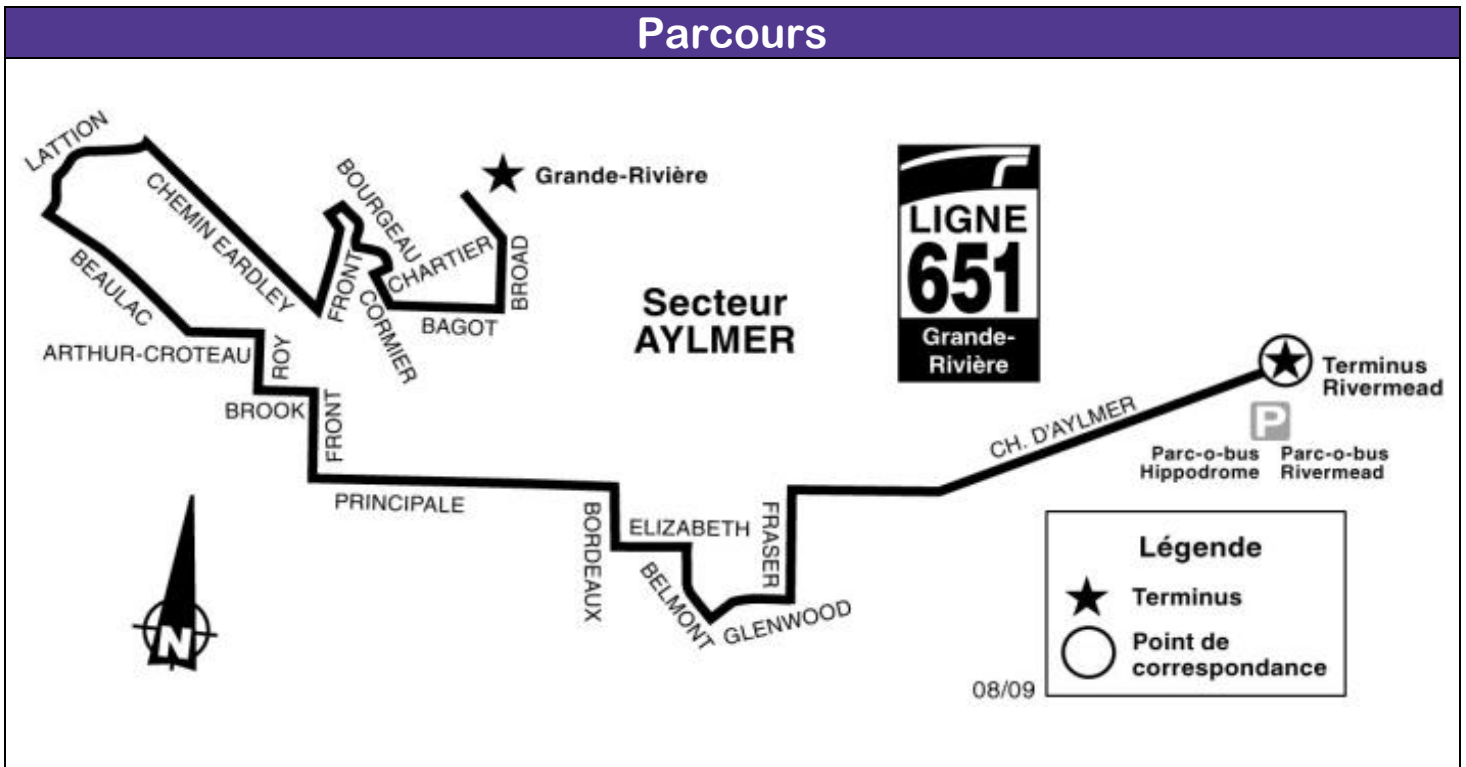

LIGNE 651 (Des Cèdres)

Horaire

En matinée					En après-midi				
Parc-o-bus Rivermead	Bordeaux et Elizabeth	Front et Brook	Front et Cormier	École secondaire Grande-Rivière	Ecole secondaire Grande-Rivière	Front et Cormier	Front et Brook	Bordeaux et Elizabeth	Parc-o-bus Rivermead
7 h 00	7 h 12	7 h 17	7 h 25	7 h 28	14 h 59	15 h 03	15 h 13	15 h 17	15 h 23
7 h 02	7 h 14	7 h 19	7 h 27	7 h 30	14 h 59	15 h 03	15 h 13	15 h 17	15 h 23