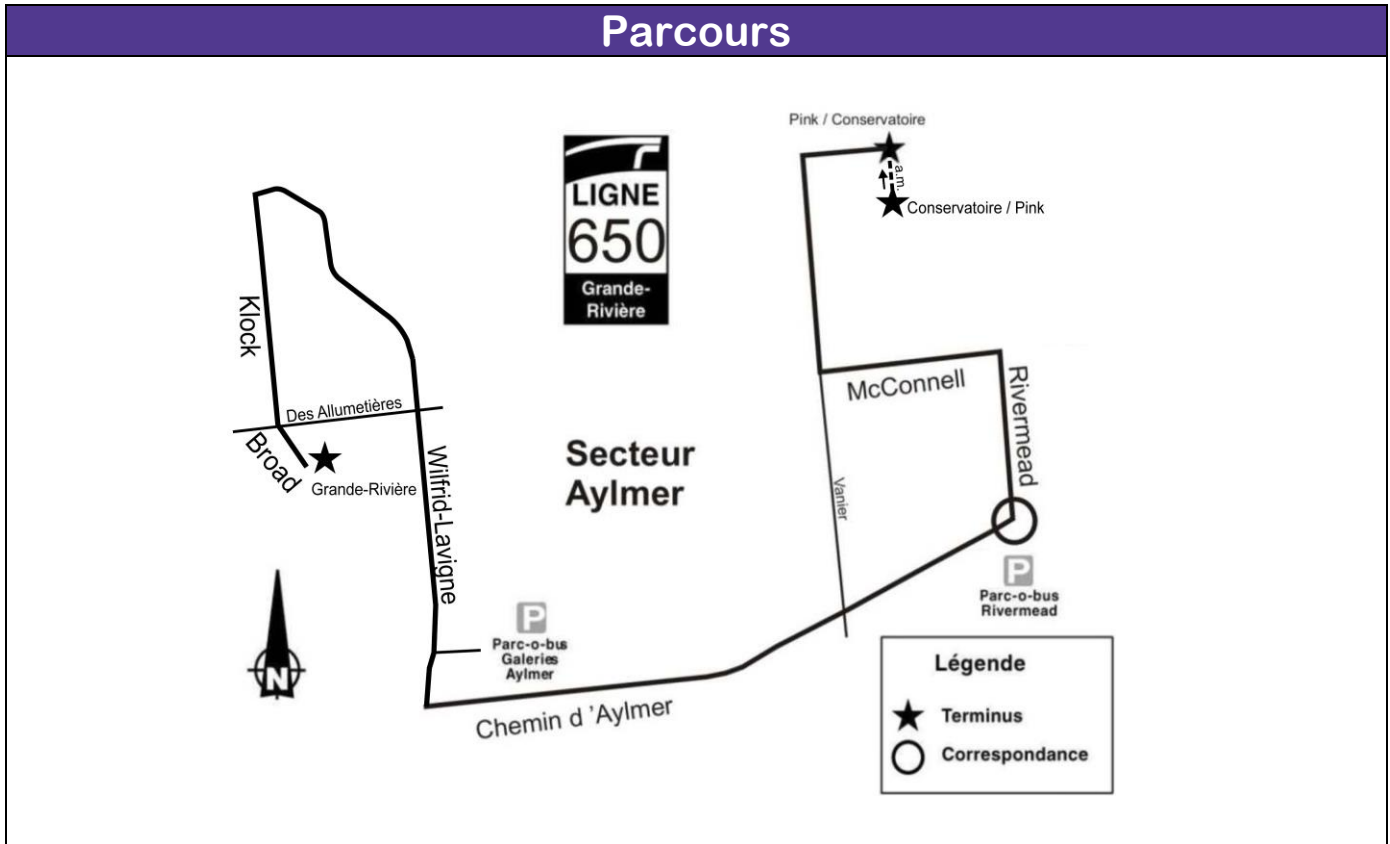

### LIGNE 650 (Chemin d'Aylmer)

### Horaire

En matinée				
Pink et du Conservatoire	McConnell et Vanier	Parc-o-bus Rivermead	W.Lavigne et Chemin d'Aylmer	École secondaire Grande-Rivière
6 h 52	7 h 00	7 h 04	7 h 10	7 h 25
---	---	---	7 h 11	7 h 26

En après-midi				
École secondaire Grande-Rivière	W.Lavigne et Chemin d'Aylmer	Parc-o-bus Rivermead	McConnell et Vanier	Pink et du Conservatoire
15 h 01	15 h 16	15 h 24	---	---
15 h 01	15 h 16	15 h 24	15 h 28	15 h 35