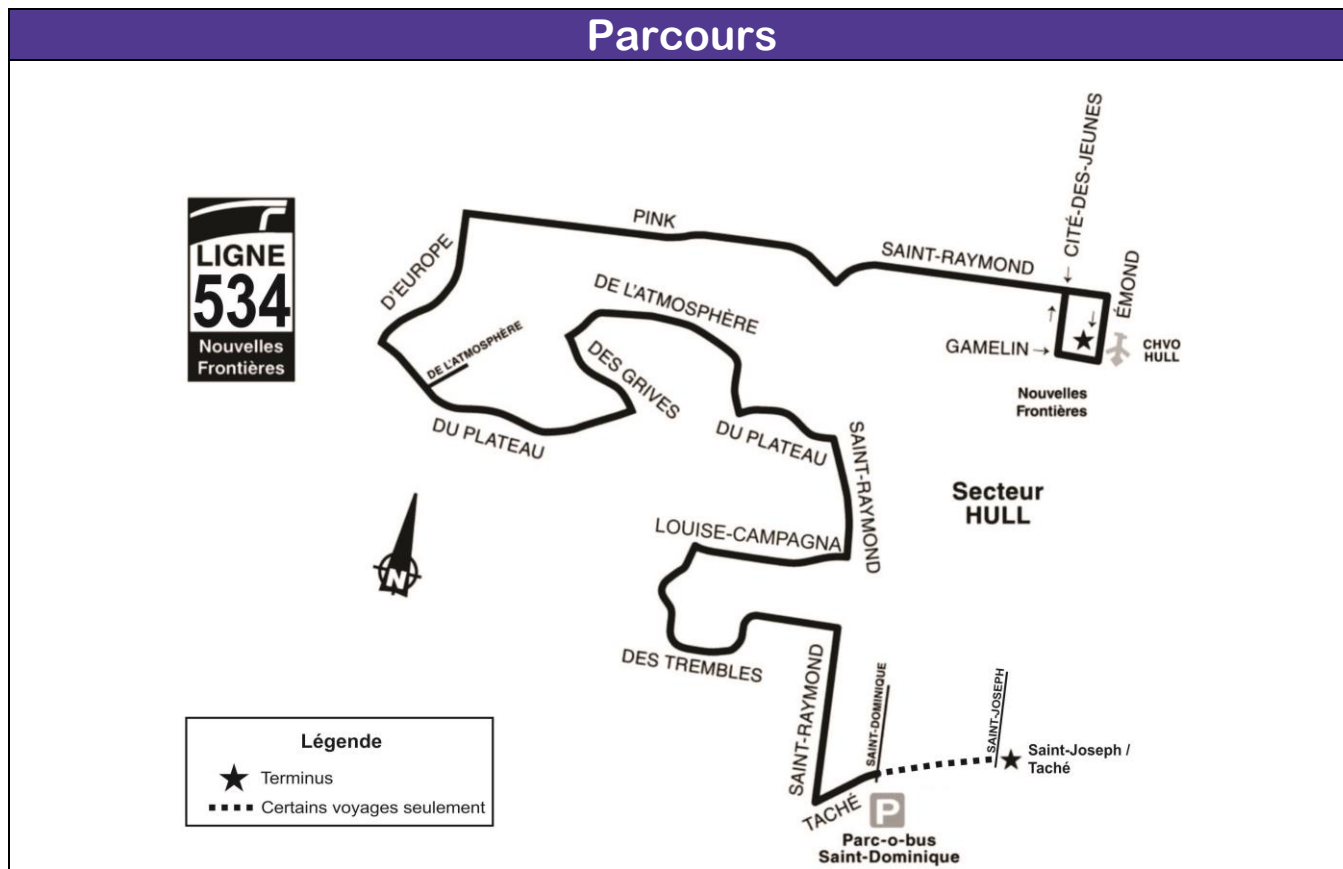

LIGNE 534 (Des Trembles / Le Plateau)

Horaire

En matinée				
Taché et Saint-Joseph	Saint-Dominique et Taché	Du Plateau et Saint-Raymond	Pink et de la Sapinière	Collège Nouvelles Frontières
---	---	7 h 04	7 h 22	7 h 28
6 h 55	6 h 58	7 h 11	7 h 30	7 h 36

En après-midi			
Collège Nouvelles Frontières	Pink et de la Sapinière	Saint-Dominique et Taché	Taché et Saint-Joseph
15 h 18	15 h 24	15 h 50	15 h 53
15 h 18	15 h 24	15 h 50	15 h 53