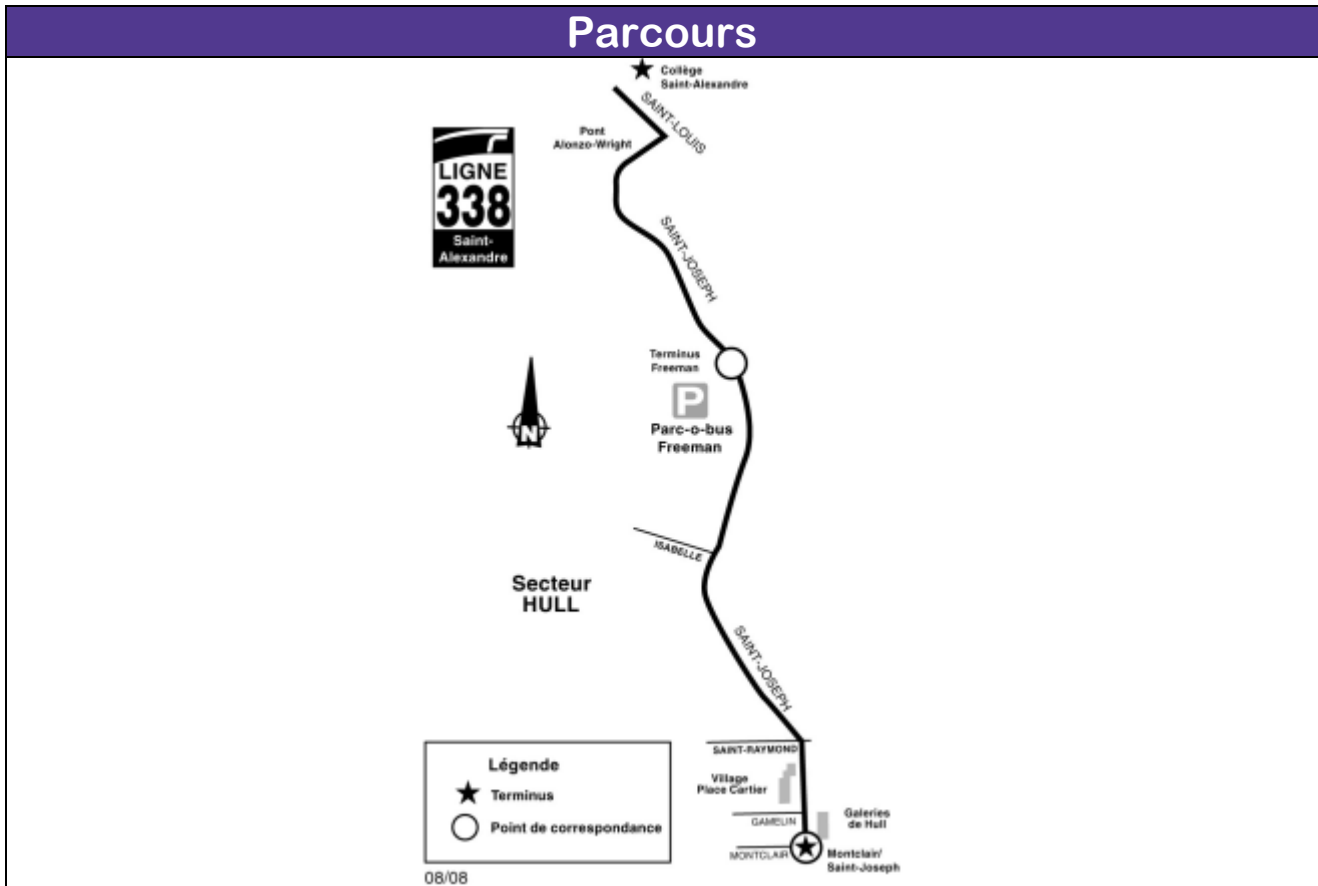

LIGNE 338 (Saint-Joseph)

Horaire

En après-midi seulement			
Collège Saint-Alexandre	Freeman et Saint-Joseph	Isabelle et Saint-Joseph	Montclair et Saint-Joseph
16 h 10	16 h 18	16 h 22	16 h 29