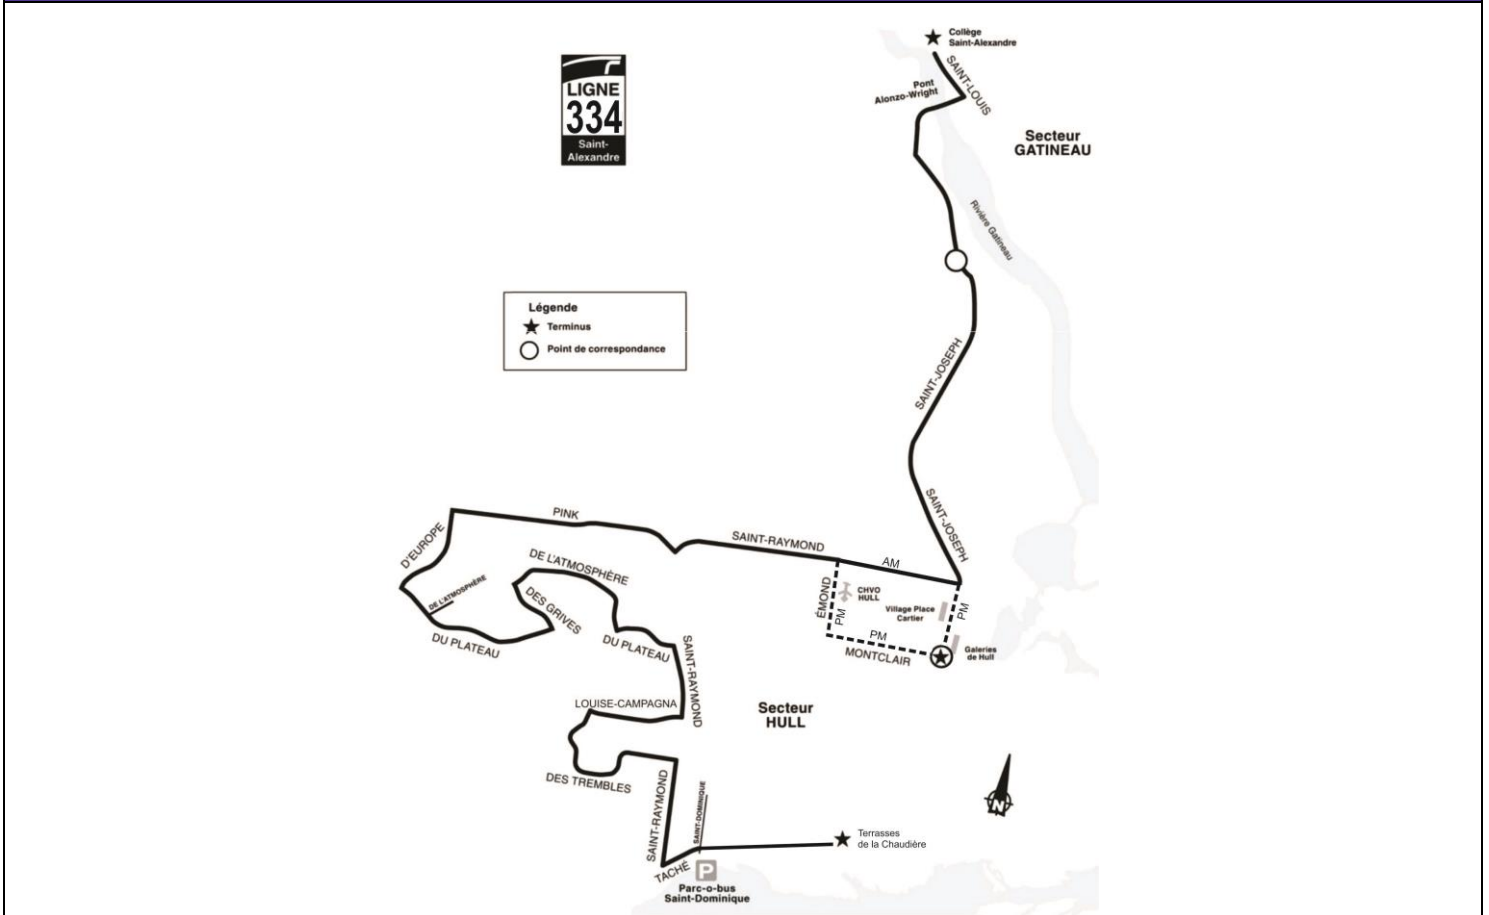

LIGNE 334 (Des Trembles / Le Plateau)

Parcours

Horaire

En matinée					
Terrasses de La Chaudière	Saint-Dominique et Taché	Du Plateau et Saint-Raymond	Pink et de la Sapinière	Freeman et Saint-Joseph	Collège Saint-Alexandre
---	8 h 16	8h30	8h43	8h57	8h58
8h12	8h18	8h31	8h45	8h58	9h00

En après-midi							
Collège Saint-Alexandre	Freeman et Saint-Joseph	Montclair et Saint-Joseph	Gamein et Ermond	Pink et de la Sapinière	Du Plateau et Saint-Raymond	Saint-Dominique et Taché	Terrasses de la Chaudière
16h10	16h18	16h27	16h30	16h36	16h53	17h04	17h10
16h10	16h18	16h27	16h30	16h36	16h53	17h04	17h10