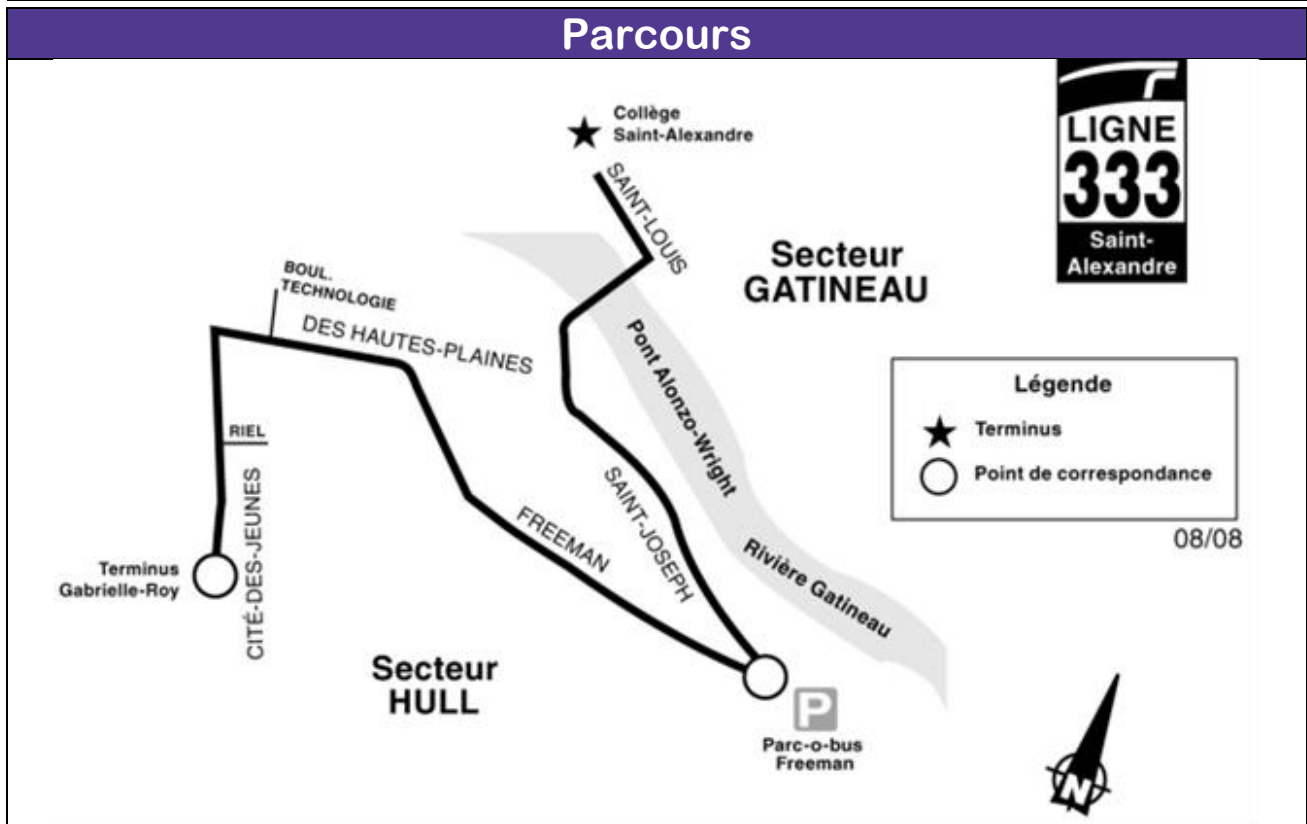

LIGNE 333 (Hautes-Plaines)

Horaire

En matinée			
Campus Gabrielle-Roy	Des Hautes-Plaines et du Terroir	Freeman et Saint-Joseph	Collège Saint-Alexandre
8 h 41	8 h 47	8 h 54	8 h 59

En après-midi			
Collège Saint-Alexandre	Freeman et Saint-Joseph	Des Hautes-Plaines et du Terroir	Cégep Gabrielle - Roy
16 h 10	16 h 17	16 h 25	16 h 30