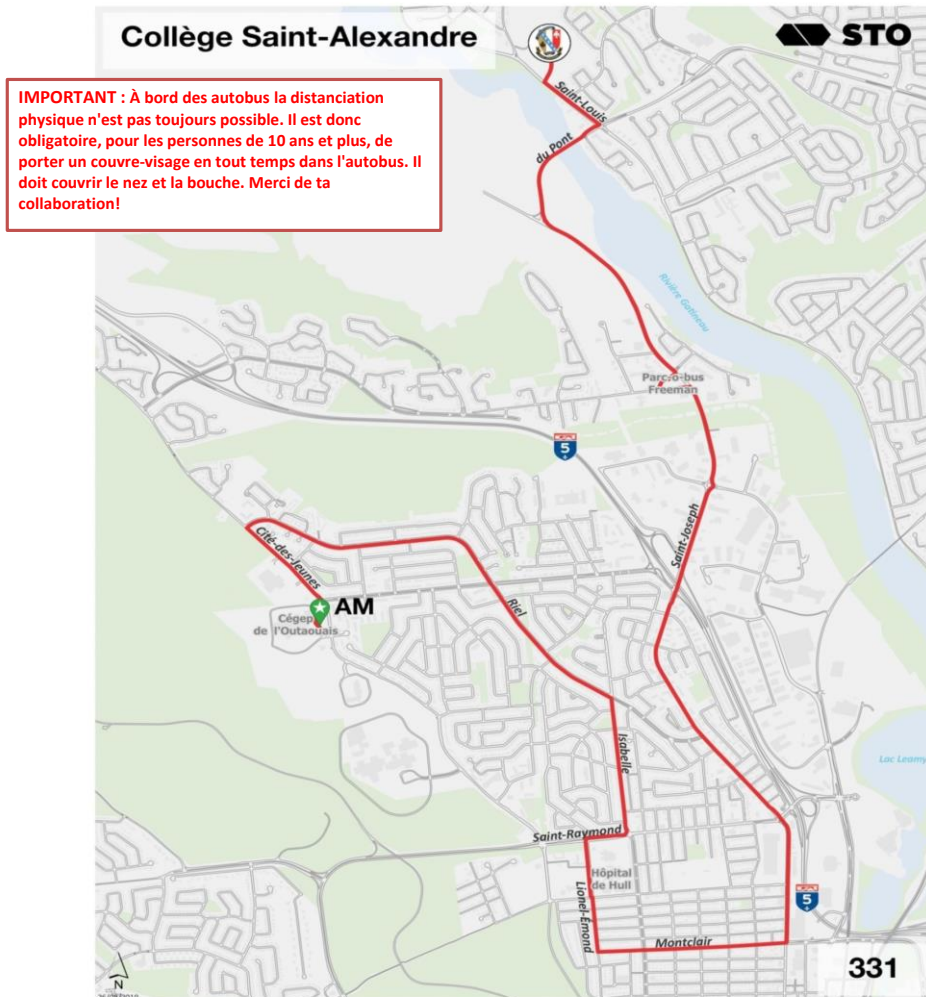

Ligne 331 PARC DE LA MONTAGNE

Parcours

Horaire

En matinée seulement					
Cégep Gabrielle-Roy	de la Cité-des-Jeunes et Talbot	Lionet-Émond et Saint-Raymond	Saint-Joseph et Caron	Parc-o-Bus Freeman	Collège Saint-Alexandre
8 h 24	8 h 26	8 h 36	8 h 40	8 h 50	8 h 57

Arrêt Montclair/St-Joseph (#2478) non desservi à partir du 8 septembre pour une durée indéterminée. Rendez-vous à l'arrêt temporaire St-Joseph/Caron (Pharmaprix).