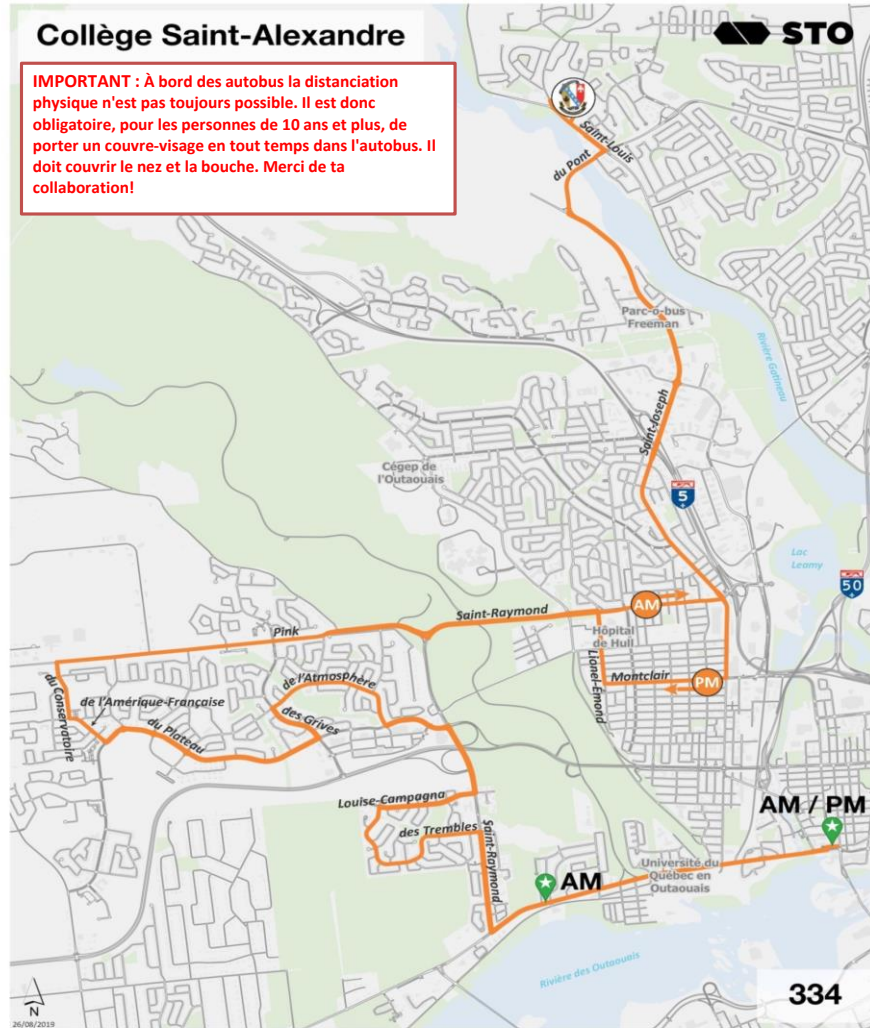

Ligne 334 DES TREMBLES/PLATEAU

Parcours

Horaire

Arrêt Pink/des Grives (#2779) non desservi durant les travaux. Rendez-vous à l'arrêt temporaire devant l'Ultramar.

Matinée						Après-midi							
Terrasses de la Chaudière	Saint-Dominique et Taché	Du Plateau et Saint-Raymond	Pink et de la Sapinière	Freeman et Saint-Joseph	Collège Saint-Alexandre	Collège Saint-Alexandre	Freeman et Saint-Joseph	Montclair et Saint-Joseph	Gamelin et Émond	Pink et de la Sapinière	Du Plateau et Saint-Raymond	Saint-Dominique et Taché	Terrasses de la Chaudière
---	8 h 00	8 h 12	8 h 32	8 h 44	8 h 49	16 h 10	16 h 18	16 h 28	16 h 32	16 h 38	16 h 58	17 h 11	17 h 17
7 h 57	8 h 03	8 h 15	8 h 35	8 h 47	8 h 52	16 h 10	16 h 18	16 h 28	16 h 32	16 h 38	16 h 58	17 h 11	17 h 17

Des questions?

L'équipe du Service des relations avec la clientèle peut y répondre.

819 770-3242