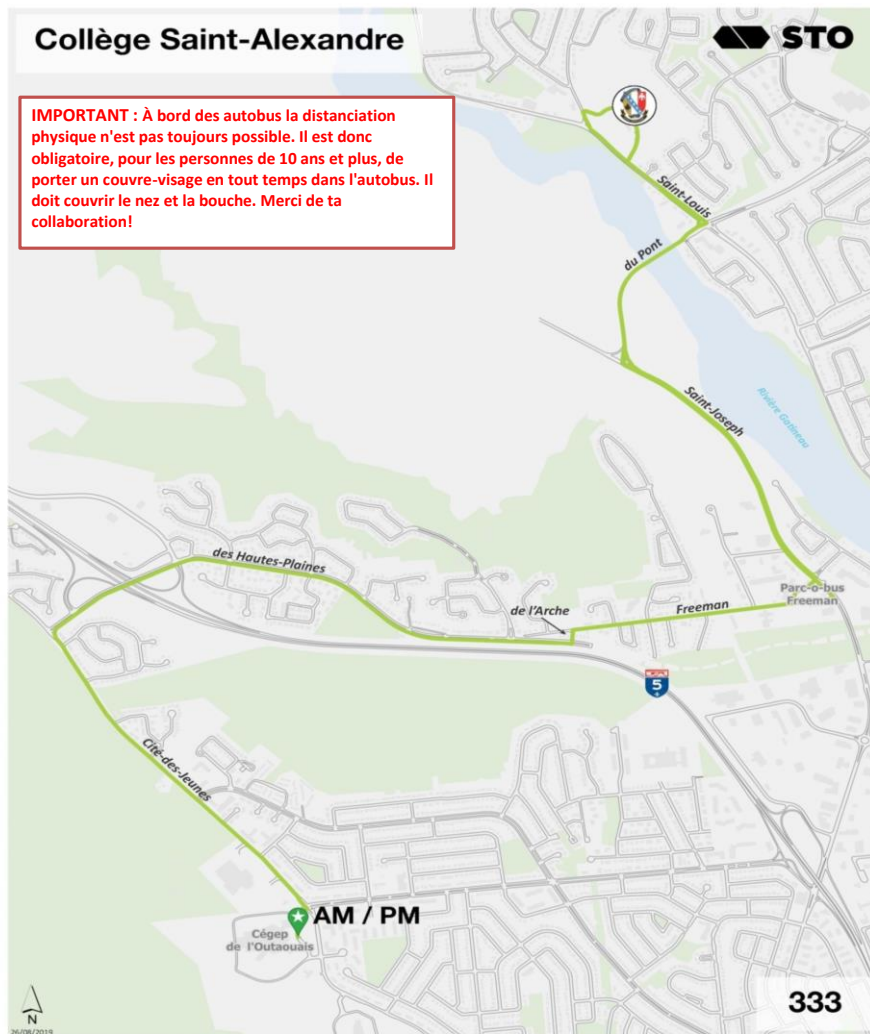

Ligne 333 HAUTES-PLAINES

Parcours

Horaire

Matinée			
Cégep Gabrielle-Roy	Des Hautes-Plaines et du Terroir	Freeman et Saint-Joseph	Collège Saint-Alexandre
8 h 39	8 h 45	8 h 51	8 h 58

Après-midi	
Collège Saint-Alexandre	Freeman et Saint-Joseph
16 h 10	16 h 17

Des questions?

L'équipe du Service des relations avec la clientèle peut y répondre.

819 770-3242