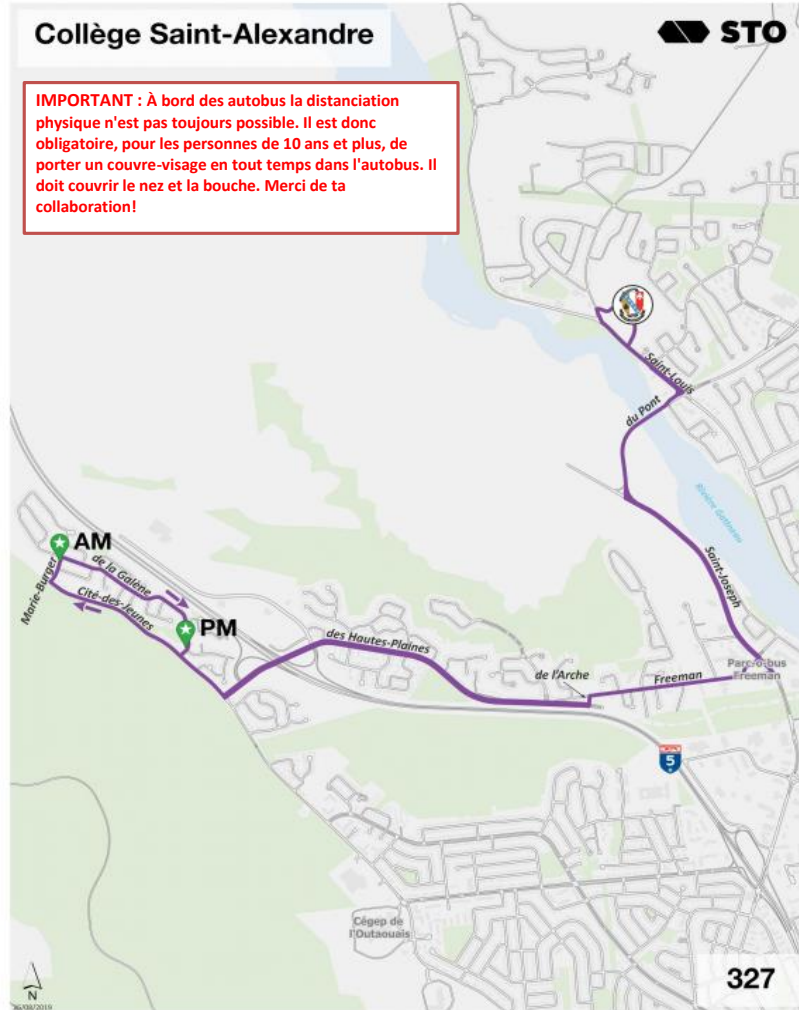

Ligne 327 HAUTES-PLAINES

Parcours

Horaire

Matinée		
Marie-Burger et de la Galène	Freeman et Saint-Joseph	Collège Saint-Alexandre
8 h 40	8 h 51	8h 57

Après-midi			
Collège Saint-Alexandre	Freeman et Audet	Marie-Burger et de la Galène	De la Galène des Mineurs
16 h 10	16 h 17	16 h 26	16 h 30

Des questions?

L'équipe du Service des relations avec la clientèle peut y répondre.

819 770-3242