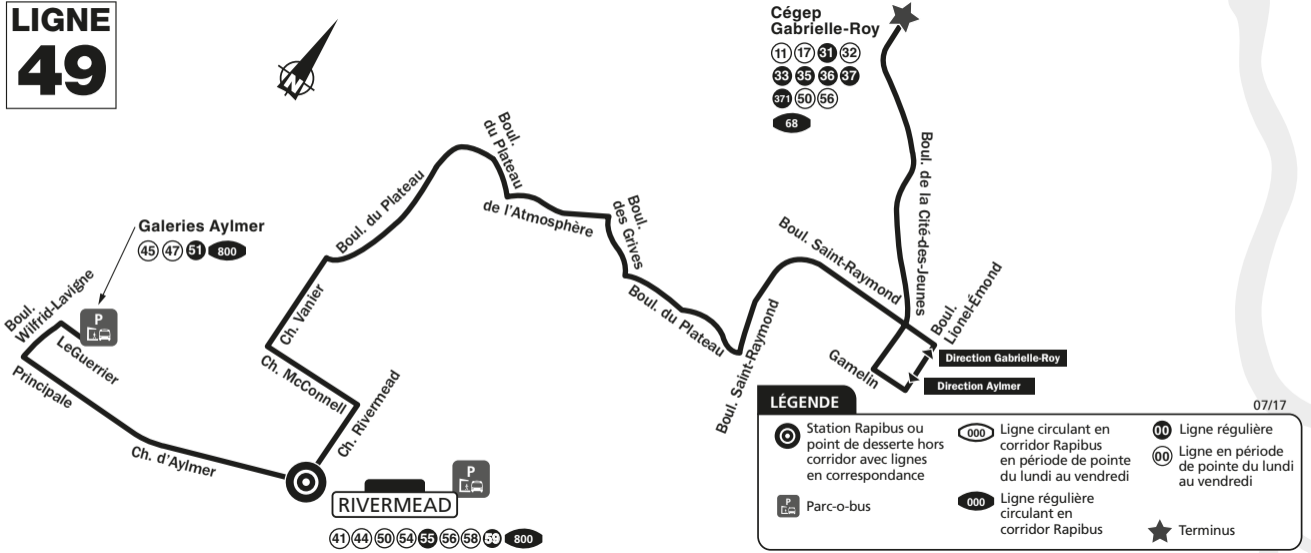

LIGNE 49

Galleries Aylmer

45 47 51 800

Cégep Gabrielle-Roy

11 17 31 32
33 35 36 37
371 50 56
68

RIVERMEAD

41 44 50 54 55 56 58 59 800

LÉGENDE

- Station Rapibus ou point de desserte hors corridor avec lignes en correspondance
- Ligne circulant en corridor Rapibus en période de pointe du lundi au vendredi
- Ligne régulière
- Ligne en période de pointe du lundi au vendredi
- Parc-o-bus
- Ligne régulière circulant en corridor Rapibus
- Terminus