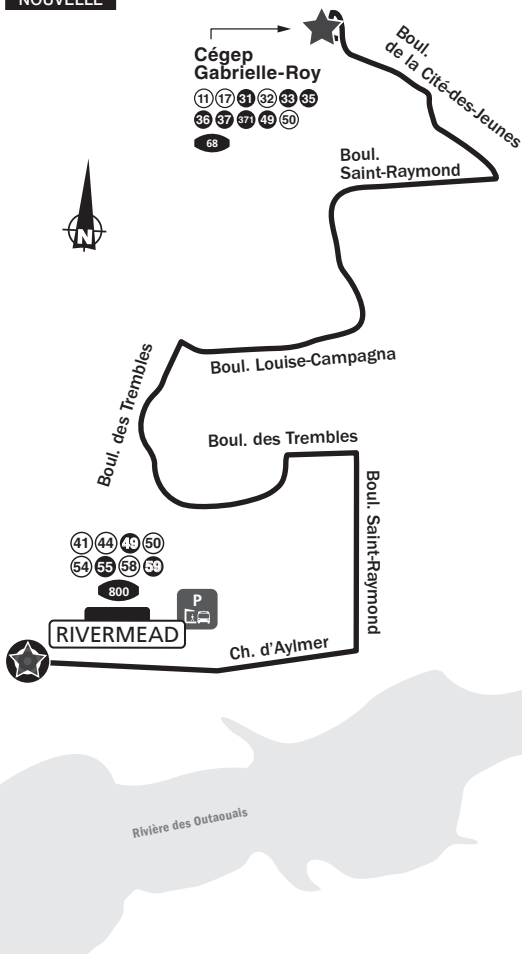

LIGNE
56
POINTE
NOUVELLE

LÉGENDE

07/17

-  Station Rapibus
-  Corridor Rapibus
-  Ligne circulant en corridor Rapibus en période de pointe du lundi au vendredi
-  Ligne régulière circulant en corridor Rapibus
-  Ligne régulière
-  Ligne en période de pointe du lundi au vendredi
-  Terminus
-  Parc-o-bus