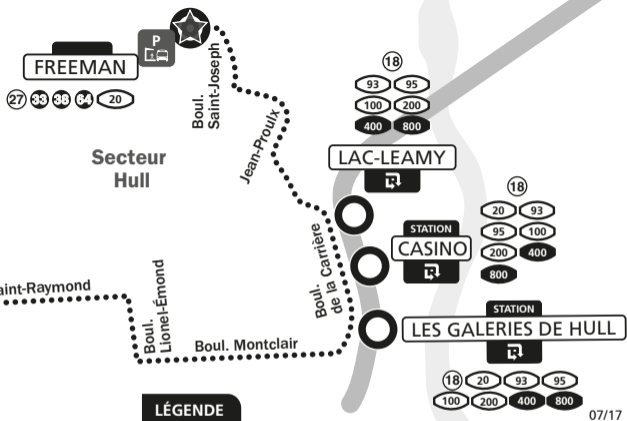

# LIGNE 39

MODIFIÉE

## LÉGENDE

Station Rapibus

Corridor Rapibus

Ligne circulant en corridor Rapibus en période de pointe du lundi au vendredi

Ligne régulière circulant en corridor Rapibus

Ligne régulière en période de pointe du lundi au vendredi

Terminus

Parc-o-bus

Parcours modifié