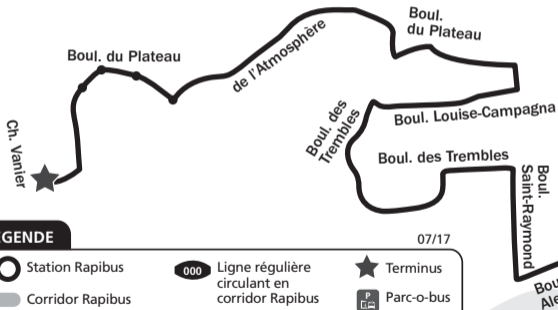

LIGNE 34

NOUVELLE

LÉGENDE

- Station Rapibus
- Corridor Rapibus
- Ligne circulant en corridor Rapibus en période de pointe du lundi au vendredi
- Ligne régulière circulant en corridor Rapibus
- Ligne régulière
- Ligne en période de pointe du lundi au vendredi
- Terminus
- Parc-o-bus

07/17

- Saint-Dominique**
- 18 22 23 24 28 29 39
 - 40 41 44 45 46 47 55
 - 59 800

- 18 22 23 24 29 36 37 371 39
- 40 41 44 45 46 47 59
- 800

- Terrasses de la Chaudière**
- 22 23 24 25 26 29
 - 35 36 37 371 38 39
 - 40 41 44 45 46 47
 - 55 59 20 100
 - 400

- Promenade du Portage**
- 22 23 24 25 26 27 33 35
 - 36 37 371 38 39 40 41 44
 - 45 46 47 55 59 67
 - 20 400

- Place d'Accueil**
- 11 17 31 32 48
 - 85 87 88 94 98
 - 93 95 AM
 - 100 300

Secteur Hull

STATION